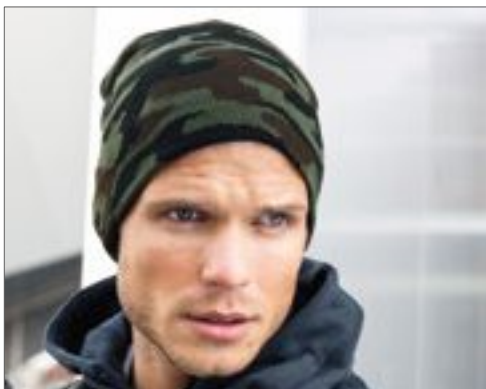

100% akryl

One Size

Beechfield

Soft-Touch Acrylic | Odtrhávací štítek pro snadné rebranding | Jacquard camo design | Dvojitá předená vrstva | Manžetový design pro optimální dekoraci

OUTDOOROVÉ OBLEČENÍ (KŠILTOVKY & ČEPICE)