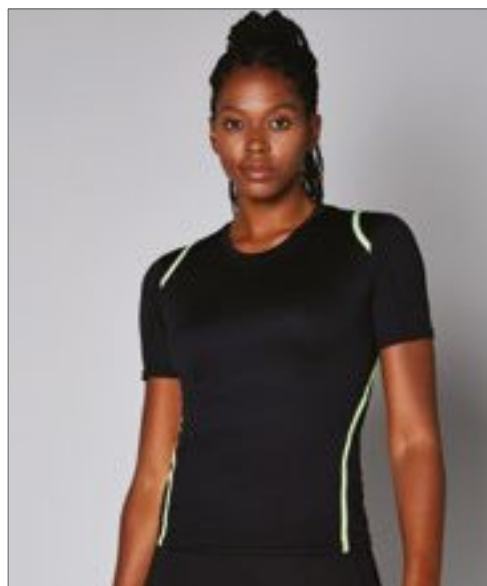

GAMEGEAR®

K966 | KK966 **Women's Regular Fit T-Shirt Short Sleeve**

100% polyester
34 (XS/8), 36 (S/10), 38 (M/12), 40 (L/14), 42 (XL/16)
140 g/m²

Gamegear

BLACK/BLACK	BLACK/FLUORESCENT LIME	BLACK/FLUORESCENT ORANGE
BLACK/FLUORESCENT PINK	FLO CORAL/BLACK	NAVY/LIGHT BLUE
RED/WHITE	WHITE/GREY	WHITE/RED

Vynikající povrch pro tisk | Suchá tkanina pro odvod vás udržuje v pohodě a pohodlí | Rovný přední lem | Zakřivený zadní lem