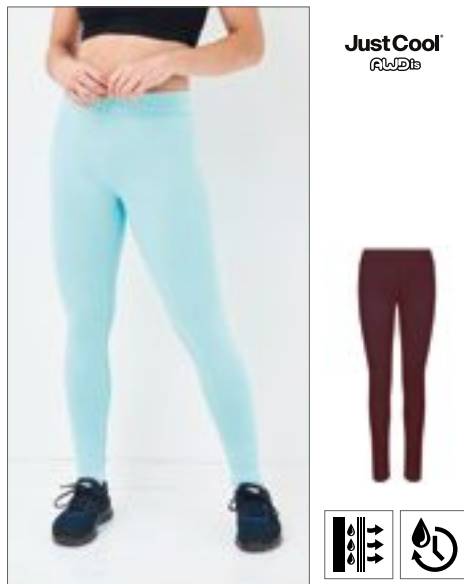

JustCool
AWDis

JC070 | JC070 **Girlie Cool Workout Legging**

86% polyester / 14% elastan

XS, S, M, L, XL

280 g/m²

Just Cool

BURGUNDY	COMBAT GREEN	JET BLACK
MINT	SILVER GREY	

Polyester / elastanová směšová tkanina | Hladký povrch | Ploché šití pro pohodlí | Aktivní fit | Odsávání rychleschnoucí tkaniny