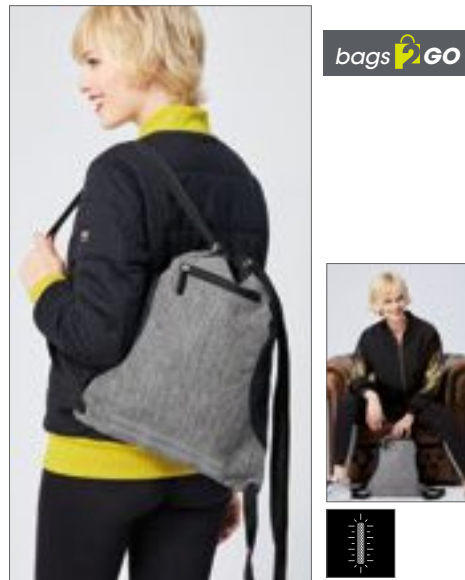

BS16438 | DTG-16438-1 **Gymsac - Malibu**

100% polyester
34 x 43 cm

GREY MELANGE/BLACK

Sportovní batoh z polyesteru 600D, v barvě šedá žíhaná | Jeden velký hlavní oddíl | Malá kapsa na zip vpředu v černé barvě | Po stranách dvě černé stahovací šňůry | Boční vložky z černé síťoviny | Stahovací šňůra také z černého síťovinového materiálu | Dva reflexní pruhy vpředu na spodním okraji | Gumový zip s logem „bags2GO“ | Kapacita: ca. 3 litry | Dodáváno bez obsahu / dekorace