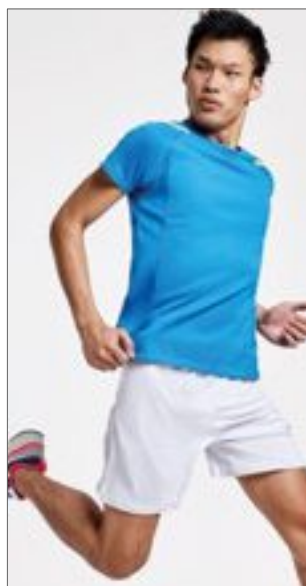

ROLY

RY0416 | CA0416 **Sepang T-Shirt**

100% polyester
S, M, L, XL, XXL
150 g/m²

Roly

BLACK 02	FLUOR YELLOW 221	LIME GREEN 225
RED 60	ROYAL BLUE 05	WHITE 01

Piqué | Funkční trička s krátkým rukávem, raglánové rukávy | Kontrastní šití na manžetách, límci, stranách a lemu | Sešitý obojek s tónem v tónu | Odtrhávací štítek | Prodyšné | Reflexní detaily | Funkční tkaniny