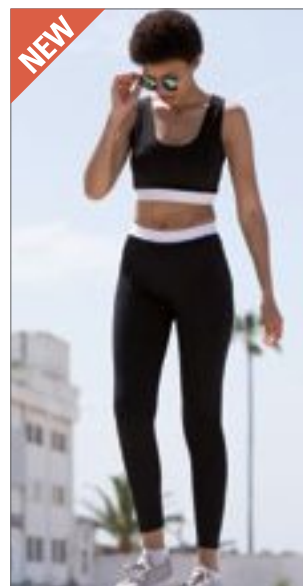

SF426 | SK426 **Women's Fashion Leggings**

NEW