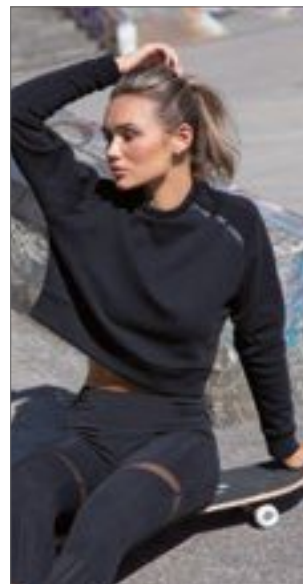

TL533 | TL533 **Ladies' Cropped Sweatshirt**

100% polyester
XS, S, M, L, XL, XXL
250 g/m²

Tombo

Tkanina z jemného kartáčovaného rouna | Oříznutá délka s boxy fitem | Raglánové švy na rameni s gumovou páskou DTM, po opotřebení vlevo | Samonosný krk, manžety a lem | Vyčistěte švy bez překrytí | Odtrhávací štítek Tombo