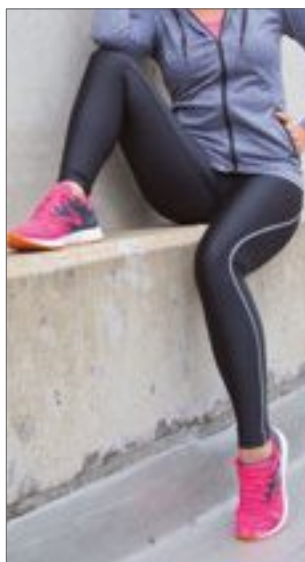

RT251F | S251F **Ladies' Bodyfit Base Layer Leggings**

80% nylon / 20% elastan
XS/S, M/L, XL/XXL
200 g/m²

SPIRO

BLACK

RYCHLÉ SUŠENÍ tkanina s rychlou regulací odvádění vlhkosti udržuje pokožku v chladu a pohodlí | Lehká váha | Panely pro přizpůsobení kontury s kontrastním stehem | Sofistikovaná technologie | Měkká atletická elastická tkanina | Rychlé zasychání odvádí vlhkost z pokožky | Vysoce reflexní potisk s logem SPIRO na levém stehně a na zadní straně kotníku | Kapsa na klíče uvnitř v přední středové části | Ideální vrstvý oděv pro zahřátí | stahovací šňůra a elastický pas | Boční švy s plochým zámkovým stehem