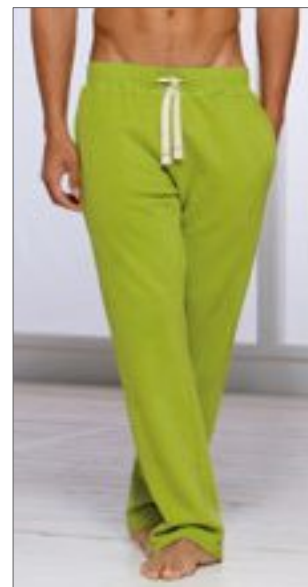

JAMES & NICHOLSON

JN945 | JN945 **Men`s Vintage Pants**

70% bavlna / 30% polyester
S, M, L, XL, XXL
290 - 300 g/m²

James+Nicholson

BLACK **DARK ORANGE** **LIME GREEN**
NAVY **RED** **TURQUOISE**
WHITE

Česaná bavlna | Módní potové kalhoty | Super měkká kvalita, uvnitř zdrsňená | Použitý vzhled s otevřenými okraji lemů | Rovné, otevřené nohy | Pohodlný široký pas s elastanem | 2 boční kapsy