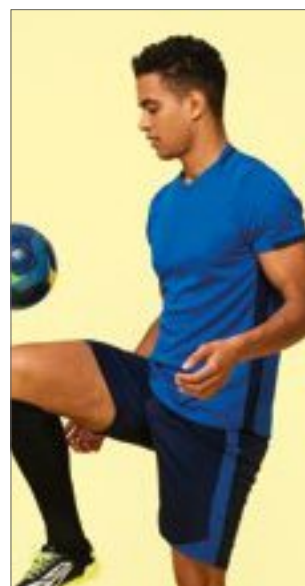

SOL'S
the fair spirit

LT01718 | 01718 **Olimpico Contrast Short**

100% polyester
XS, S, M, L, XL, XXL
150 g/m² SOL'S Teamsport

BLACK/RED	BLACK/WHITE
FRENCH NAVY/ROYAL BLUE	WHITE/BLACK

Elastický pas s kontrastním stahováním | Kontrastní boční vložky ze síťoviny | Prodyšný polyester