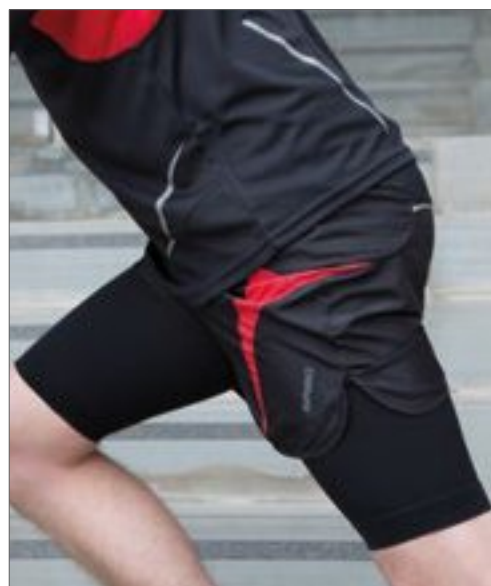

RT292 | S292X Compression Quad Sleeves (2 pair pack)

70% nylon / 30% elastan
S (1), M (2), L (3), XL (4)

SPIRO

BLACK

Rychleschnoucí | Prodyšné | Postupná komprese: 15-20 mmHg | Konstrukce s vysokou hustotou zabráňuje ztuhnutí, křečím a poranění mikro svalů | 360stupňové stlačení kolem čtyřhravého svalu pohlcuje vnější „nárazy“ pro úlevu svalů, žil a kloubů | Bezešvý | Silikonová vrstva