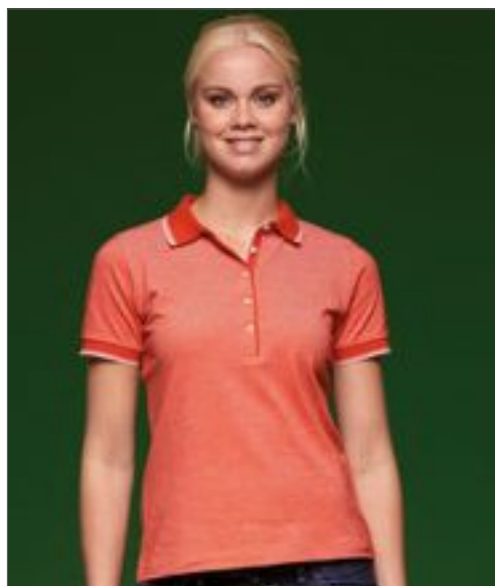

JAMES & NICHOLSON

JN703 | JN703 **Ladies' Polo**

100% bavlna
S, M, L, XL, XXL
170 g/m²

James+Nicholson

BLACK/WHITE	CARIBBEAN GREEN/WHITE	GRENADINE/WHITE
LIGHT BLUE/WHITE	NAVY/WHITE	

Polokošile v módním dvojbarevném vzhledu | Jemně strukturované, vysoce kvalitní piqué | Pletený límeček, manžety a knoflík s kontrastními pruhy | Lehce v pase | 5 tlačítek