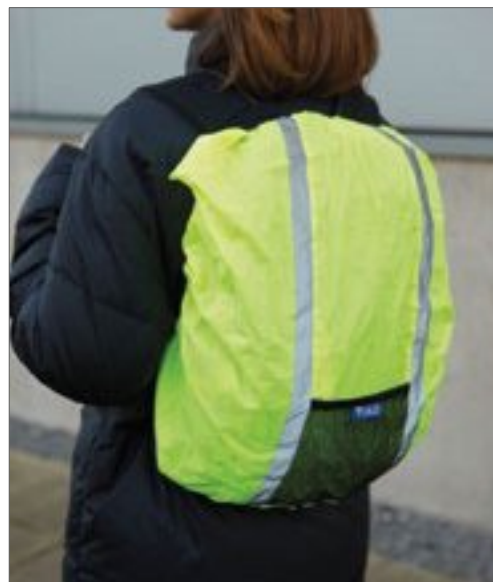

YK068 | HVW068

High Visibility Waterproof Rucksack Cover

100% nylon

One Size

YOKO

Vhodný pro většinu (20 - 25) batohů | Dvě 25 mm vertikální reflexní pásy pro zlepšení viditelnosti ve tmě | Přední kapsa ze síťoviny | Elastické hrany s jednoduchými upevňovacími prvky | Všechny barvy jsou 100% vodotěsné s podlepenými vnitřními švy | Vodotěsný nylon potažený PU PU 150D | Vhodné pro síťotisk, transferový tisk atd.