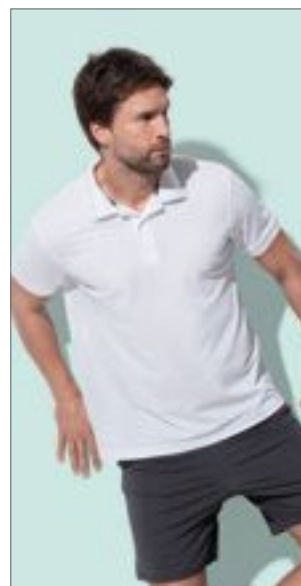

Aktivní fit | Knotové vlastnosti | Odolný vůči zádrhelům | Unlined 3dílná kapuce s dvojitým jehlovým vrchním stehem | Tearaway Label | Páska na zadní straně krku | Kapsa na vložku | Dvojitě jehlové pouzdro a spodní lemy