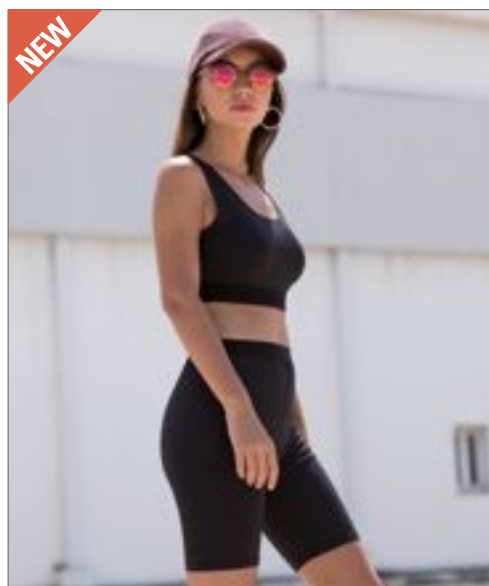

SF427 | SK427 **Women Fashion Cycling Shorts**

88% polyester / 12% elastan

XS, S, M, L, XL
280 g/m²

SF Women

BLACK/BLACK

Jednoduchý žerzej | Měkký elastický žakárový pas, vhodný pro sublimační tisk | Neprůhledná elastická polyesterová tkanina | Odtrhávací štítek