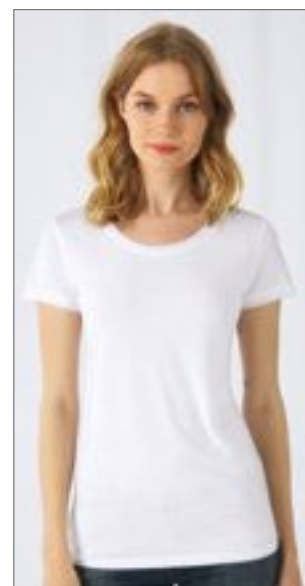

BCTW063 | TW063 **Sublimation T-Shirt / Women**

100% polyester
XS, S, M, L, XL, XXL
140 g/m²

B&C

WHITE

100% polyester „bavlněný pocit“ TEE s crew neck | Boční švy zajišťují nejlepší střih | Švy na krku jsou vyztuženy měkkým vázáním | Tenký límeček ze samonosné tkaniny pro moderní a aktuální vzhled | Odolný, pružný a bez vrásek díky polyesterové tkanině | Vysoce kvalitní vnímání díky žádné transparentnosti na tkanině | Neutrální velikost bez označení | B&C Collection je členem nadace Fair Wear Foundation