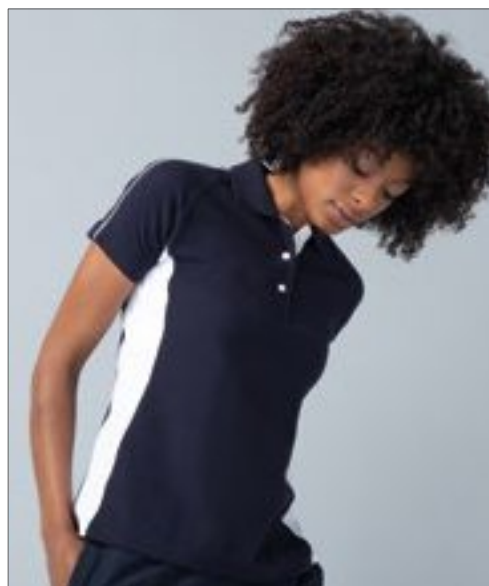

Kontrastní boční panely | Lemování na raglánových rukávech | Rozparky s kontrastním lemováním herringbone | Podlepený výstřih | Kontrastní vnitřní štítek | Tři tlačítka placket | Mikropiqué

FINDEN+HALES