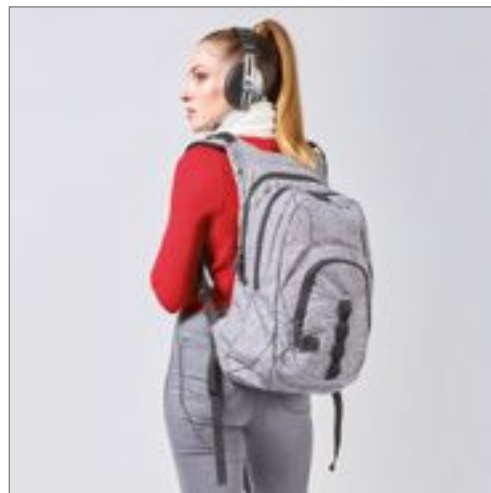

BS14246 | DTG-14246 **Outdoor Backpack - Grand Canyon**
100% polyester
50 x 30 x 15 cm