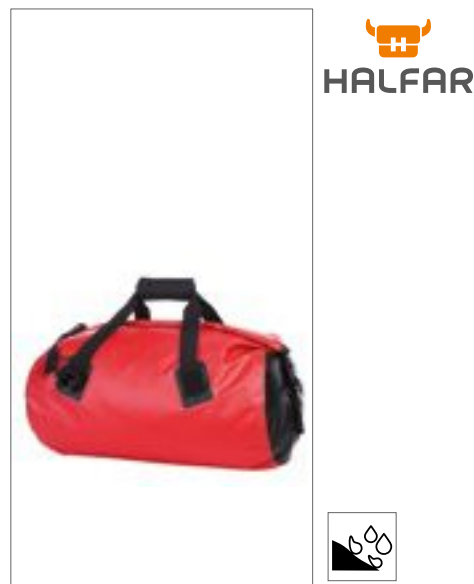

HALFAR

HF2219 | 1812219 **Sport/Travel Bag Storm**

polyester
55 x 40 x 28 cm

Halfar

BLACK	NAVY	RED
SILVER		

Prostorný hlavní prostor na zip se zapínáním na roletu a bočními popruhy | Plochá přední kapsa na zip | Odnímatelný ramenní popruh s nastavitelnou délkou | Držadla s pohodlnou rukojetí | Boční rukojeť | Dodávka bez dekorace / obsahu