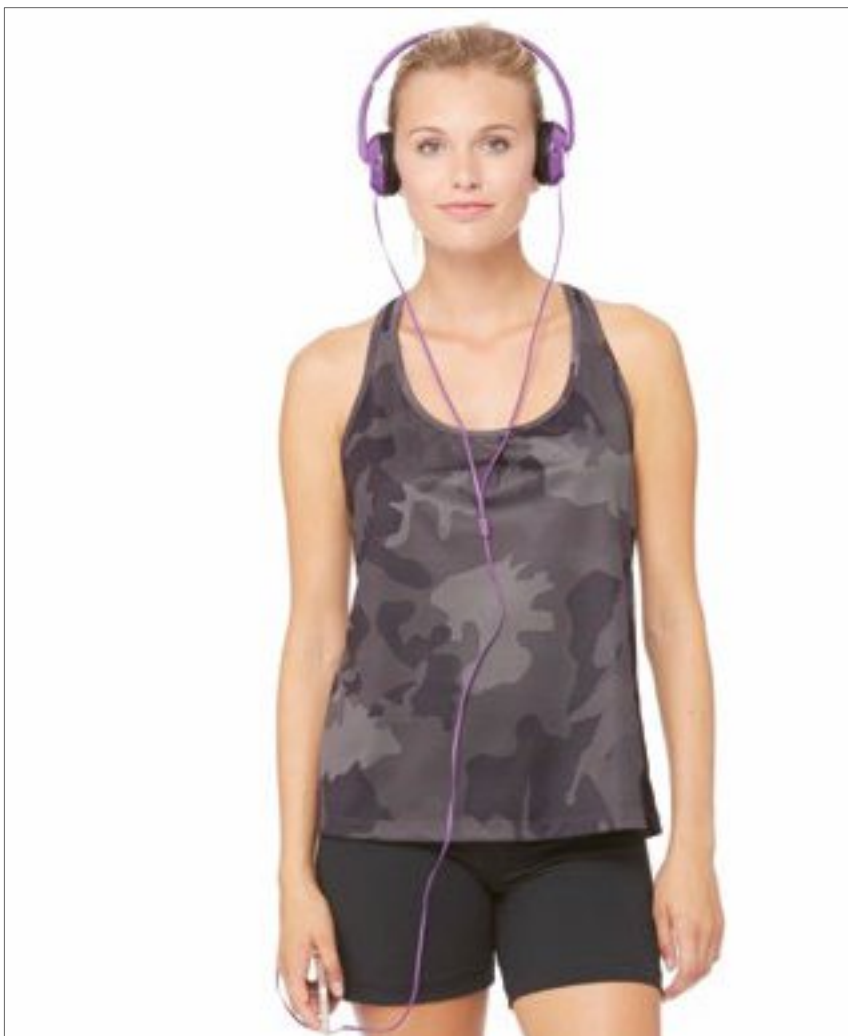

ALL SPORT

ALW2079 | W2079 **Women's Performance Racerback Tank**

100% polyester
XS, S, M, L, XL, XXL, 3XL
140 g/m²

All Sport

BLACK	BLACK LASER CAMO	DARK GREY HEATHER
SPORT CHARITY PINK	SPORT DARK NAVY	SPORT DARK NAVY LASER CAMO
SPORT FOREST LASER CAMO	SPORT GRAPHITE	SPORT GRAPHITE LASER CAMO
SPORT KELLY	SPORT NAVY	SPORT ORANGE
SPORT PURPLE	SPORT RED	SPORT ROYAL
SPORT ROYAL LASER CAMO	SPORT SAFETY YELLOW	SPORT SAFETY YELLOW LASER CAMO
WHITE	WHITE LASER CAMO	

Odtrhávací štítek | Suché odvod y | Antimikrobiální | Racerback | Delší délka těla | Zakřivený spodní lem | Zámek