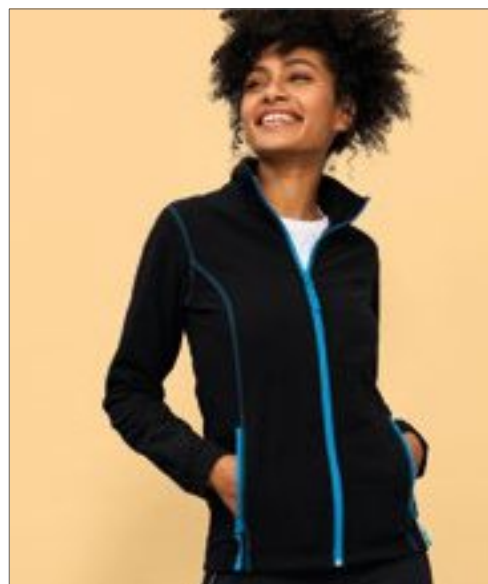

SOL'S
the fair spirit

L828 | 00587 **Micro Fleece Zipped Jacket Nova Women**

100% polyester
S, M, L, XL, XXL
200 g/m²

SOL'S

BLACK	BLACK/AQUA	CHARCOAL GREY (SOLID)
CHARCOAL GREY (SOLID)/ORANGE	NAVY	NAVY/APPLE GREEN
NEON GREEN	RED	SLATE BLUE/GREY (SOLID)

Zkratka | Anti-pilling | Podšívka ze 100% polyesterových kapes | Přední zapínání na zip + 2 postranní kapsy na zip | Otvory s plochými stehy a střihem princezny | Manžety dokončovací | Přizpůsobený střih