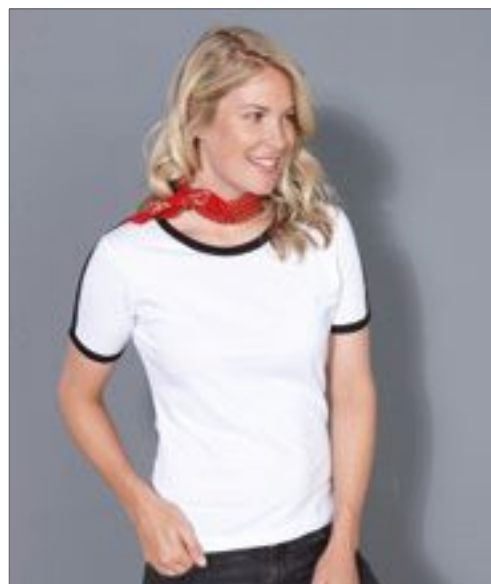

JAMES & NICHOLSON

JN018 | JN 018 **Ladies Flag-T**

100% bavlna
S, M, L, XL, XXL
160 g/m²

James+Nicholson

FROG/BLACK	ORANGE/WHITE	RED/GOLD YELLOW
ROYAL/WHITE	WHITE/BLACK	WHITE/NAVY
WHITE/RED	YELLOW/FROG	

Bavlna s proužkem | Tričko s kontrastními pruhy | Jednoduchý žerzej | Kontrastní manžety a límce | Kontrastní pruh na rukávech a ramenou | Přiléhavý styl s postranními švy