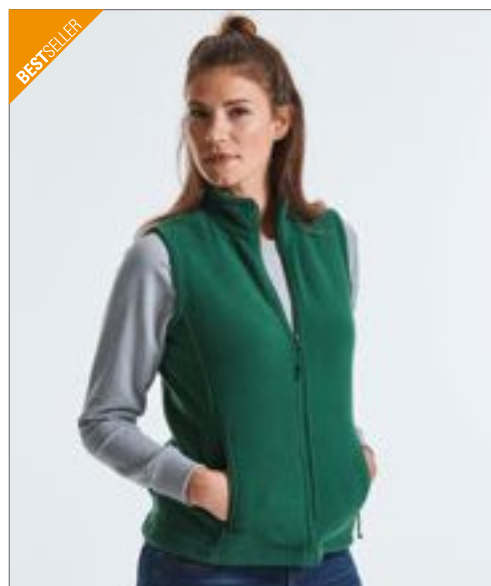

russell

Z8720 | R-872M-0 **Men's Outdoor Fleece Gilet**

100% polyester

XS, S, M, L, XL, XXL

320 g/m²

Russell

BLACK BOTTLE GREEN BRIGHT ROYAL BURGUNDY CLASSIC RED CONVOY GREY (SOLID) FRENCH NAVY

Bungeeova šňůra v lemu | Hustý a kompaktní fleecový materiál zajišťuje minimální tepelné ztráty | Hladší povrch pro snadnou dekoraci | Kabel táhne všechny zipy | Panelová konstrukce | Dvě přední kapsy se zpětnými zipy, silné kapsy na teplejší kapsy na ruce