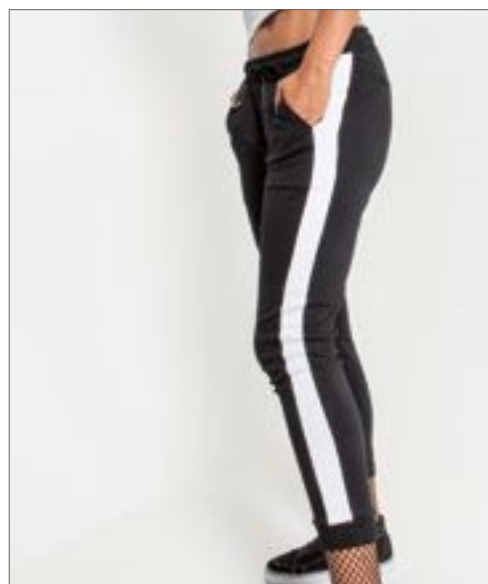

Build Your Brand

BY103 | BY103 **Ladies Interlock Jogpants**

100% bavlna

XS, S, M, L, XL, XXL, 3XL, 4XL, 5XL

230 g/m²

Build Your Brand

BLACK/WHITE

Odpovídající pruhy podél celého bočního švu | Odpovídající stahovací šňůra se širokými kovovými konci | Potrubní vložené kapsy | Měkký bavlněný úpletový materiál