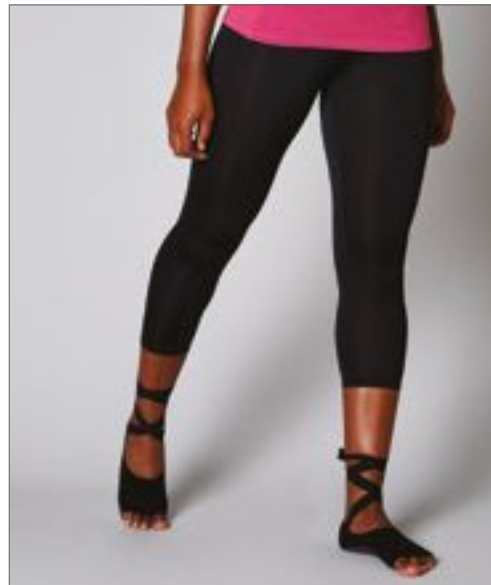

GAMEGEAR®

K942 | KK942

Gamegear® Fashion Fit 3/4 Length Legging

92% polyester / 8% elastan

XXS (6), XS (8), S (10), M (12), L (14), XL (16)

240 g/m²

Gamegear

BLACK

GREY MELANGE

Široký dvouvrstvý pas s úzkou elastickou skrytou uvnitř | Skrytá kapsa na zip do středu zadní části pasu | Ploché aretované samonosné panely ergonomicky umístěné pro pohodlí a fit | Gamegear® tištěný štítek v pase | 30 ° C praní