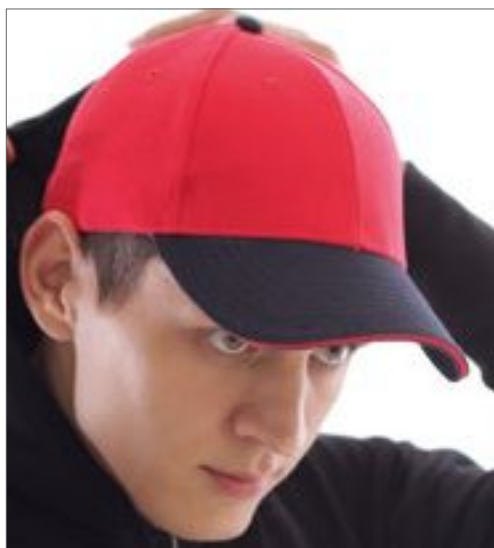

TÝMOVÉ SPORTY A TRÉNINK (KŠILTOVKY & ČEPICE)

NEW
COLOUR

AT610 | LISA **Liberty Sandwich Cap**

100% bavlna
One Size

Atlantis

BLACK/BLACK	BLACK/GREY/BLACK	BLACK/RED
BLACK/WHITE	BOTTLE GREEN/WHITE	BROWN/NATURAL
BURGUNDY/NATURAL	DARK GREY/WHITE	GREEN/WHITE
GREY/NAVY/GREY	GREY/WHITE	KHAKI/KHAKI
KHAKI/NAVY	LIGHT BLUE/WHITE	LIGHT GREY/WHITE
NATURAL/NAVY/NATURAL	NAVY/NAVY	NAVY/WHITE
OLIVE/NATURAL	ORANGE/ORANGE	PINK/WHITE
PURPLE/WHITE	RED/NAVY/RED	RED/WHITE
ROYAL/WHITE	TURQUOISE/WHITE	WHITE/NAVY
WHITE/WHITE	YELLOW/NAVY/YELLOW	

6 panelů | Těžce kartáčovaná bavlna | Uzavření spony a šité díry | Póttko: 35% bavlna / 65% polyester | Sendvič | Vyšívání očka | Strukturovaný přední panel | Precurved hledi | 6 stehů na hledi