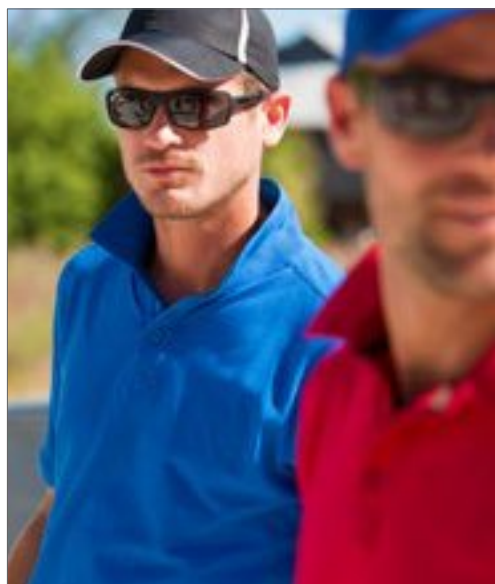

ELEVATE

EL38080 | 38080 **Calgary Polo**

100% bavlna
XS, S, M, L, XL, XXL, 3XL
200 g/m²

Elevate

ANTHRACITE (SOLID)	APPLE GREEN	AQUA	ARMY GREEN
BLACK	BLUE	BURGUNDY	FERN GREEN
FOREST	GREY MELANGE	LIGHT BLUE	LIGHT GREY (SOLID)
LIGHT PINK	NAVY	ORANGE	PINK
PLUM	RED	WHITE	YELLOW

Polo košile s krátkým rukávem Calgary | Pánská a dětská 2 knoflíková klop s vyrytými knoflíky | Dámská třítlačítková placket s vyrytými knoflíky | Přední ramenní šev s řetězovým prošíváním | Tonální logo vytisknout vzadu | Boční štěrbina se saténovou páskou uvnitř | Detaily pick-Stitch | Saténová páska na krk | Půlměsíc | 1x1 límeček a manžety | Pletenina ze 100% bavlny | 200 g / m²