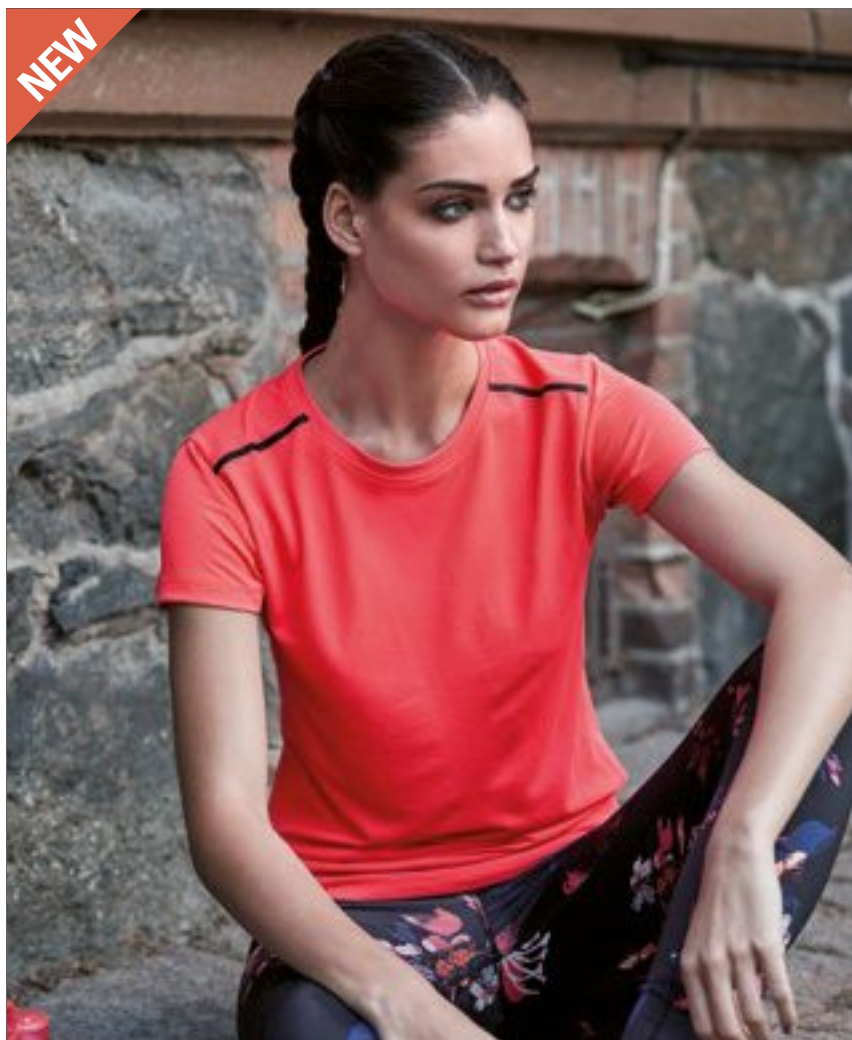

Pohodlné tričko z bavlněné bavlny | Kulatý výstřih s elastanem | S výstřihem, bez bočních švů | Dvojitě prošití na ramenou, výstřihu a prúcramcích | Jednoduchý žerzej

Tee Jays

NEW

TJ7011 | 7011 **Womens Luxury Sport Tee**