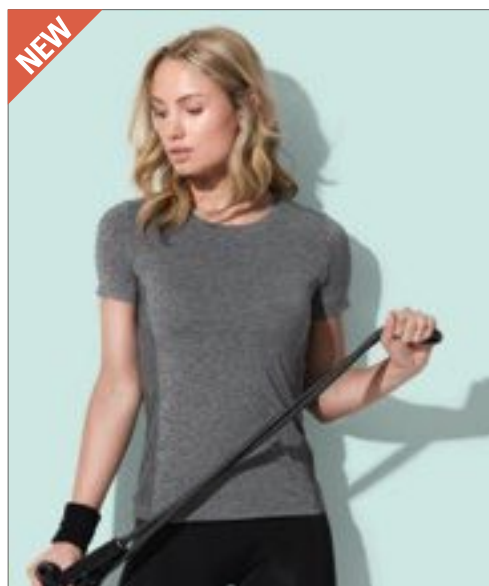

Stedman
collection

S8950 | ST8950 Recycled Sports-T Race Women

90% polyester / 10% elastan
S, M, L, XL
160 g/m²

Stedman®

DENIM HEATHER	GREY HEATHER

90% polyester (50% recyklovaný), 10% elastan | Ekologický z recyklovaného materiálu (4 plastové lahve na tričko) | Heathered pohled | Telo fit | Látkový límeček | Ozdobné ploché švy | Kontrastní boční panely | Páska za krkem | Odtrhnutelný štítek v postranním švu | Tkaný velikostní štítek v límci | Lze prát při 40 ° C