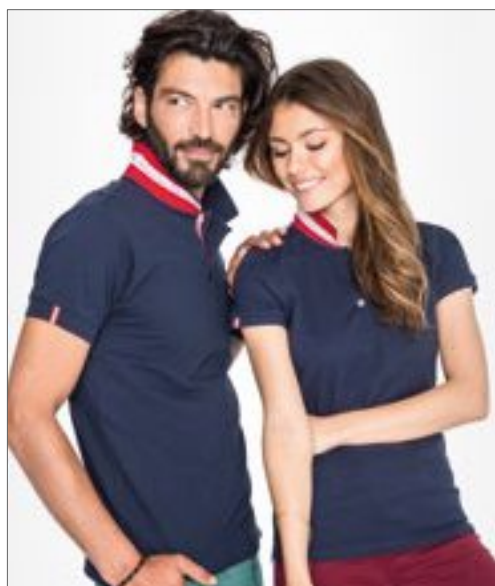

SOL'S
the fair spirit

L589 | 00576 **Men's Polo Shirt Patriot**

100% bavlna
S, M, L, XL, XXL, 3XL
200 g/m²

SOL'S

BUD GREEN/NAVY/WHITE/NAVY	BURGUNDY/MEDIUM BURGUNDY/WHITE/MEDIUM BURGUNDY	DARK GREY (SOLID)/ORANGE/WHITE/ORANGE
FRENCH NAVY/RED/WHITE/RED	HERITAGE BLUE/RED/WHITE/RED	RED/BLACK/GOLD/RED
RED/RED/YELLOW/RED	ROYAL BLUE/ROYAL BLUE/WHITE/RE	WHITE/BLACK/WHITE/BLACK
WHITE/RED/WHITE/KELLY GREEN		

100% bavlna ve tvaru prstence | Žebř 1x1 límeček a manžety | Výztužná páska na krku | Krátké rukávy | Zesílená 2 perleťová tlačítka | Výstřih, knoflík a postranní štěrbiny s 2-barevným pruhovaným pásem + manžety s 2-barevným pruhovaným štítkem | Pod límcem 2-pruhované pruhované pletené | Řezané a šité | Přizpůsobený střih | Náhradní knoflík na vnitřním švu