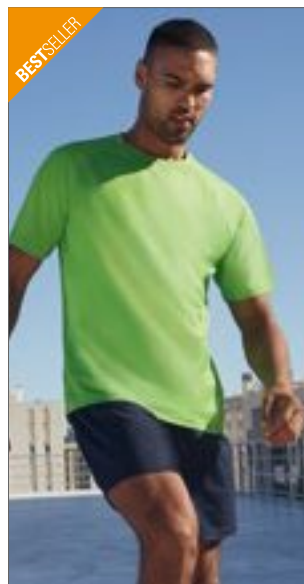

F554 | 64-042-0 **Men's Performance Short**

100% polyester
S, M, L, XL, XXL
140 g/m²

Fruit of the Loom

100% texturovaný polyester pro odvod vlhkosti a rychlé sušení | Elastický pas se samobarevnou stahovací šňůrou