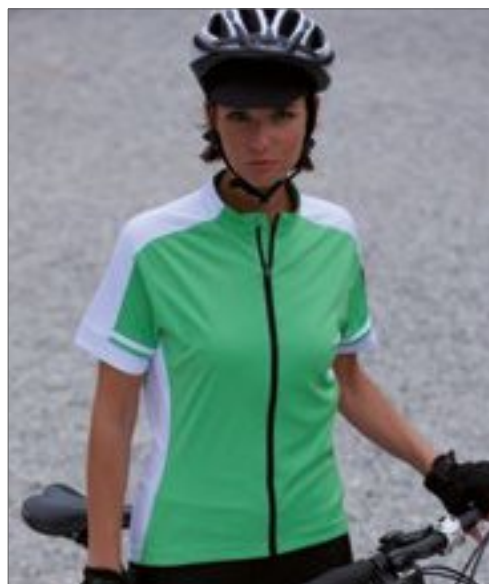

JÍZDA NA KOLE (CYKLISTIKA)

JAMES & NICHOLSON

JN451 | JN 451 **Ladies' Bike-T Half Zip**

100% polyester
S, M, L, XL, XXL
150 g/m²

James+Nicholson

BLACK	COBALT	GREEN	ORANGE
RED	SUN YELLOW	WHITE	

Polyester Cooldry® | Nastavitelný, polstrovaný zip s ochranou brady | Prodyšný, s nastavitelnou vlhkostí a rychle schnoucí | Kontrastní vložky | Polyester z mikrovlákná odvádí pot z kůže na povrch tkaniny, kde se odpařuje | Kapsa na zadní straně s nastavitelným zipem | Mírně vypasované