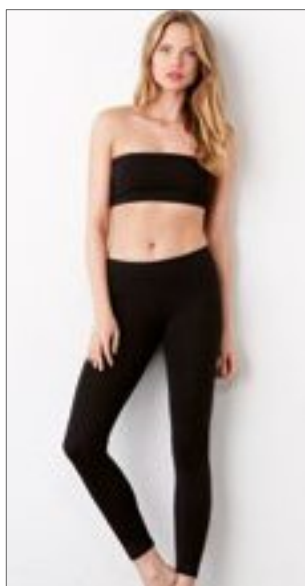

BELLA+CANVAS

BL812 | 812 **Women's Cotton Stretch Legging**

95% bavlna / 5% elastan
S, M, L, XL
180 g/m²

Bella

BLACK

Bavlněná kruhově dopřádaná bavlna | Elastický pas | Žádný boční šev