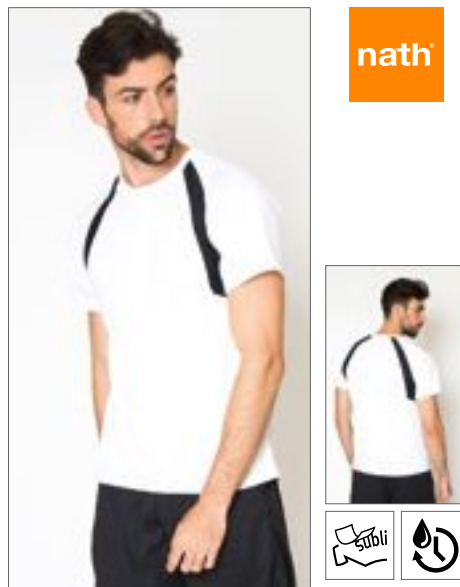

NH251 | COMBI **Men's Combi Sport Shirt**

100% polyester
XS, S, M, L, XL, XXL
150 g/m²

Nath

RED/YELLOW	ROYAL FLUOR/YELLOW FLUOR
WHITE/BLACK	WHITE/GREEN FLUOR
WHITE/ORANGE FLUOR	WHITE/ROYAL FLUOR
YELLOW FLUOR/ORANGE FLUOR	YELLOW FLUOR/ROYAL FLUOR

Rychleschnoucí | Kontrastní barevné ventilační zóny vyrobené ze síťoviny | Boční šití