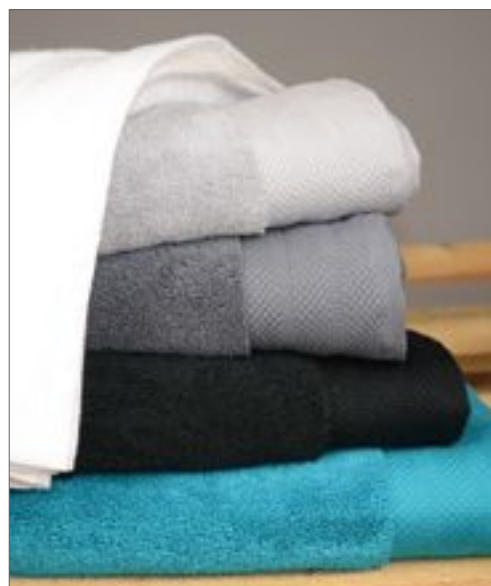

AR606 | AR606 **Beach Towel Excellent Deluxe**

100% bavlna
100 x 180 cm
700 g/m²

A&R

DARK GREY	DEEP BLUE	LIGHT GREY	TRUE WHITE
VERY BLACK			

Bavlněná plážová osuška | Tkal se z turecké bavlny | Načechraný pocit díky jedinečné metodě spřádání