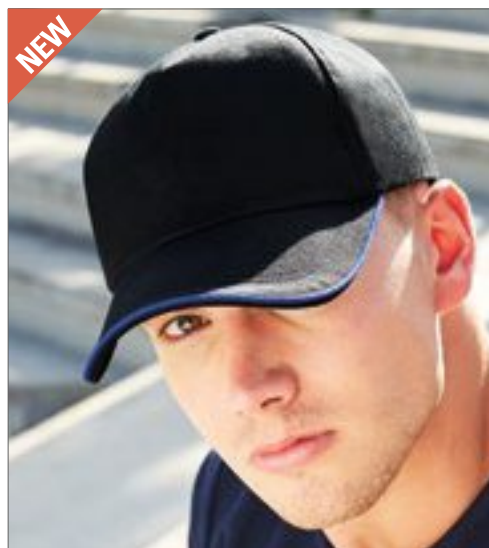

CB25c | B25C **Authentic 5 Panel Cap - Piped Peak**

100% bavlna
One Size

Beechfield

BLACK/BRIGHT ROYAL	BLACK/CLASSIC RED	BLACK/LIME GREEN
BLACK/ORANGE	BLACK/WHITE	CLASSIC RED/BLACK/WHITE
FRENCH NAVY/BRIGHT ROYAL/WHITE	FRENCH NAVY/CLASSIC RED/WHITE	FRENCH NAVY/WHITE
GRAPHITE GREY/BLACK	WHITE/FRENCH NAVY	

100% bavlna kepr | Strukturovaný přední panel | 5 panelů | Předkřivený vrchol | Kontrastní barva lemu kšiltu | Prošívaná ventilační oka | Samonosný pásek s přezkou