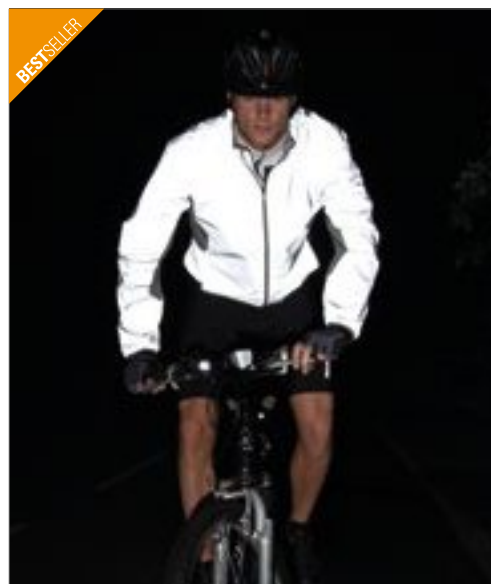

RT260 | S260X **Reflec-Tex Hi-Vis Jacket**

100% polyester
XXS, XS, S, M, L, XL, XXL, 3XL, 4XL

SPIRO

NEON WHITE

Prodyšná síťová zadní část, podpaží a boční panely | Vodoodpudivý a větru odolný | Elastický lemovaný lem, límeček a manžeta | Celé přední zip s vnitřní kontrastní barevnou vazbou | Otevřené přední kapsy a zadní zadní kapsa na zip | Postavte límeček s kartáčovaným vnitřkem | Delší zadní panel | Snapdown zip tah | Kontrastní lišta | Hangtag