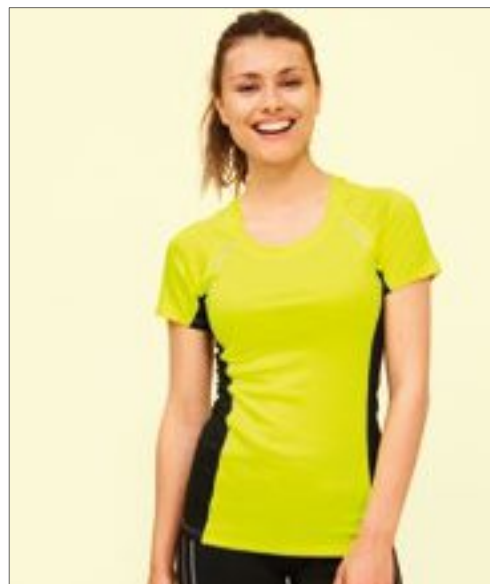

SOL'S
the fair spirit

L01414 | 01414 **Men's Short Sleeve Running T-Shirt Sydney**

92% polyester / 8% elastan

S, M, L, XL, XXL, 3XL

180 g/m²

BLACK NEON CORAL NEON YELLOW WHITE SOL'S

Kulatý výstřih | Raglánové rukávy | Ploché švy | Prodyšné boční panely ze síťoviny | Reflexní detaily