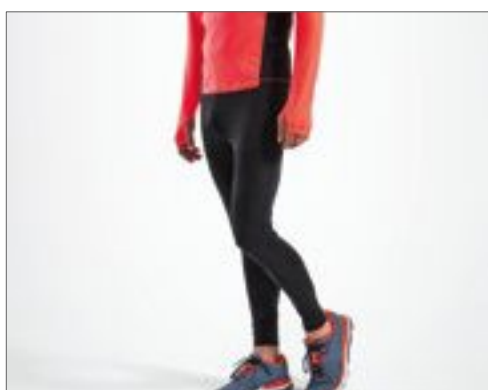

SOL'S
the fair spirit

L01410 | 01410 **Men's Running Tights London**

90% polyester / 10% elastan
S, M, L, XL, XXL, 3XL
275 g/m²

SOL'S

BLACK

Elastický pas | Ploché švy | Šňůrka v pase | Síťované panely za kolena a v rozkroku | Reflexní detaily | Vnitřní kapsa na klíč