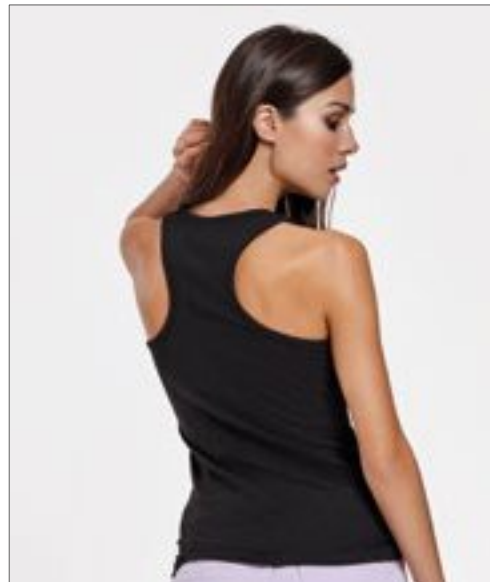

RY6535 | CA6535 **Brenda Tank Top Women**

ROLY