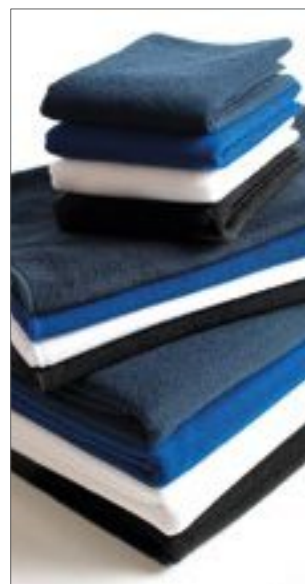

TOWEL
CITY

TC17 | TC017 **Microfibre Sports Towel**

100% polyester
30 x 110 cm
280 g/m²

Towel City

BLACK	BRIGHT ROYAL	NAVY
STEEL GREY (SOLID)	WHITE	

Sportovní utěrka z mikrovlákna | Odolný | Měkká hromada | Lehká váha | Super savý | Rychlé sušení | Sešivané ohraničení