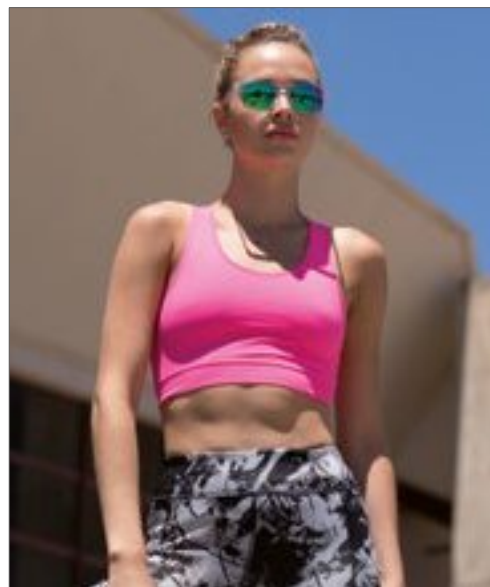

LIGHT GREY/BLACK

LIGHT PINK/PURPLE

Trubkové | Jednoduchý žerzej | Vyjímatelné polstrovaní a detail zadních ramínek „racer back“ | Podpora s malým dopadem | Bezešvé úplet pro pohodlí | Lemování kolem průramků, výstřihu a zadních ramínek „racer back“ | Odtrhávací štítek Tombo