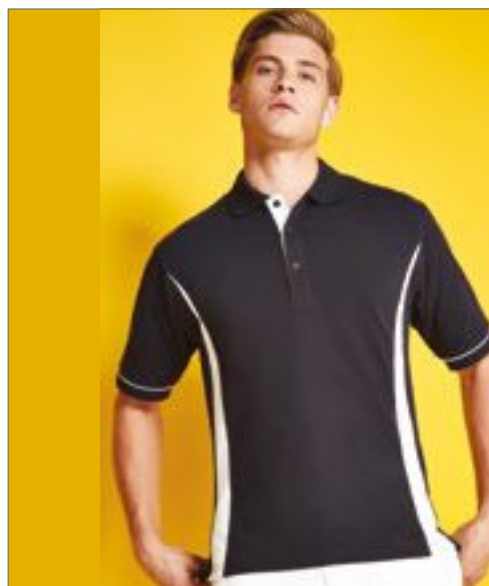

KUSTOM KIT®

K617 | KK617 **Classic Fit Scottsdale Piqué Polo**

100% bavlna
S, M, L, XL, XXL
210 g/m²

Kustom Kit

BLACK/ORANGE	BLACK/RED	NAVY/WHITE
WHITE/RED		

Náhradní knoflík | Podlepený zadní výstřih | Otevřené rukávy | Boční průduchy | Šikmá čepice | Pletené bavlněné piqué | Celosvětová certifikovaná produkce (WRAP)