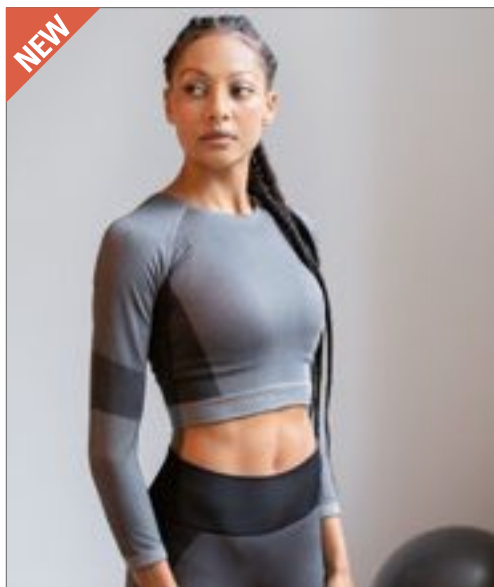

TL352 | TL352 **Ladies Seamless Panelled Long Sleeve Crop Top**

68% polyamid / 26% polyester / 6% elastan (Light Pink/Purple: 76% polyamid / 19% polyester / 5% elastan)
XXS/XS, S/M, L/XL, XXL/3XL
280 g/m² Tombo

BRIGHT BLUE/NAVY **LIGHT GREY/BLACK** **LIGHT PINK/PURPLE**

Trubkové | Jednoduchý žerzej | Vrchní část s dlouhým rukávem a bežešvý úplet pro pohodlí | Raglánový rukáv | Lemování ze stejného materiálu na výstřihu | Vícebarevné díly, pletené mezi jednotlivými barvami | Odtrhávací štítek Tombo