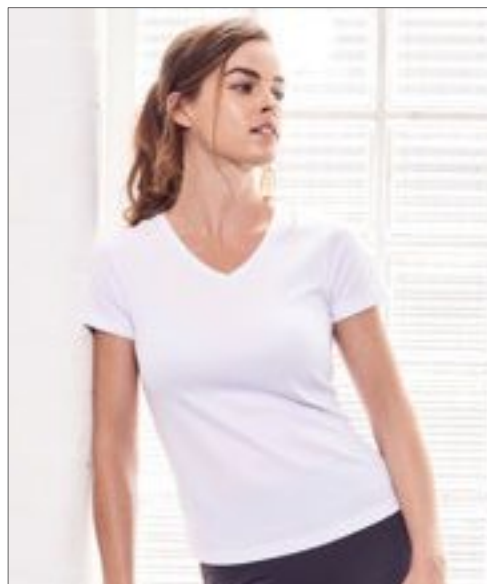

Pohodlný střih vhodný pro děti | Provedení rukávu | Vlastní textilní tkanina Neoteric™ AWDIs s vlastní wickability | Zadní krk z vlastní textilie | Crew neck z vlastního textilu | Jednoduchý štítek pro odtržení je ideální pro rebranding | Celosvětová certifikovaná produkce (WRAP) | Hodnocení UPF 40+ | Strečová textilie