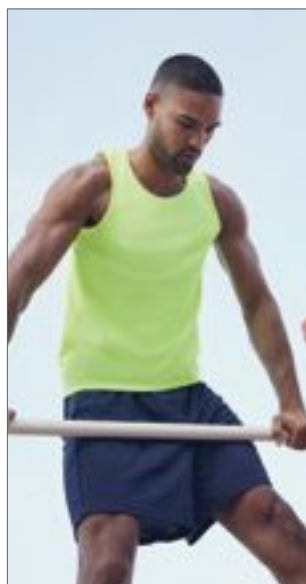

Stedman
collection

S8810 | ST8810 **Seamless Raglan Flow T-Shirt**

75% nylon / 25% polyester
S, M, L, XL, XXL
180 g/m² Stedman®

BLUE TRANSITION DARK GREY TRANSITION LIGHT GREY TRANSITION

Rychleschnoucí sportovní tričko pro muže s raglánovými rukávy | Extra vysoká elasticita a vícebar-
evný gradient | Telo fit | Vícebarevný přechodový vzor | Ozdobné ploché švy | Tenký límeček z úpletu |
Raglánové rukávy | Trubková tkanina | Štítek velikosti a péče v límci