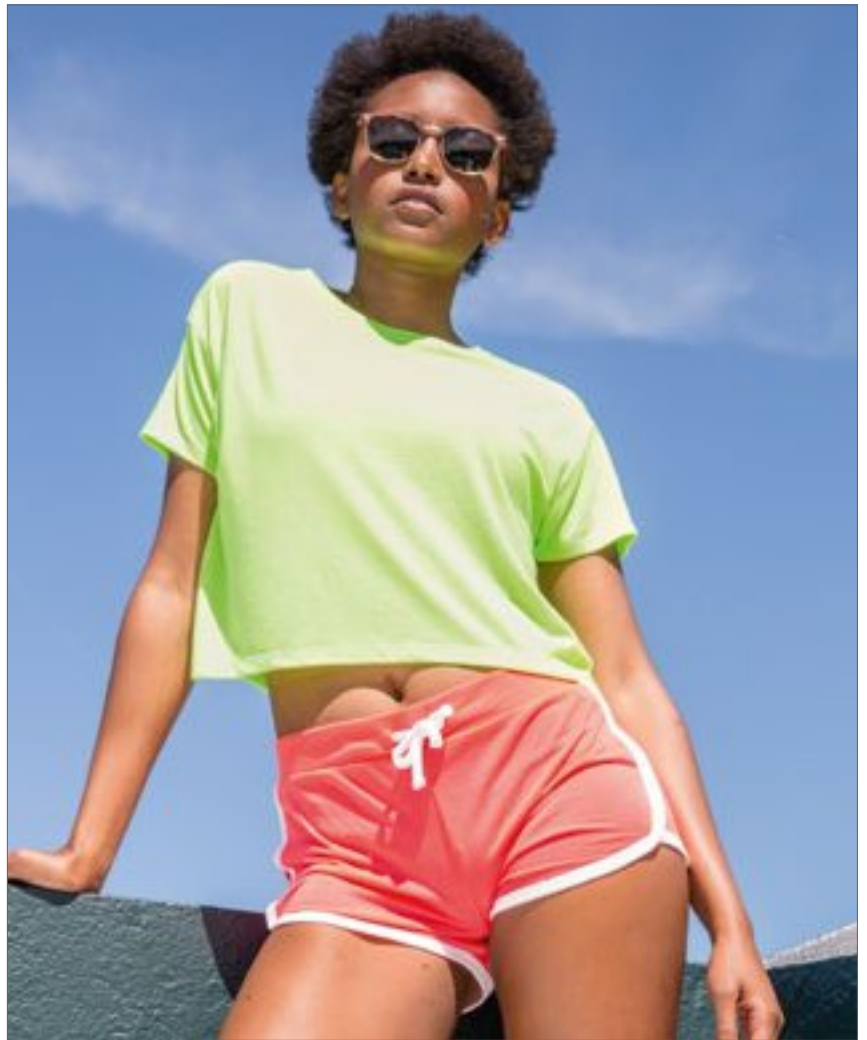

SOL'S
the fair spirit

L01697 | 01697 **Janeiro Short**

100% polyester
XS/S (0), M/L (1), XL/XXL (2)
130 g/m² SOL'S

BLACK	CARIBBEAN BLUE	NEON CORAL
NEON GREEN	NEON YELLOW	WHITE

Plochý elastický pas s kontrastním stahovacím popruhem | Vazba kontrastu | Vhodný pro sublimaci barviva