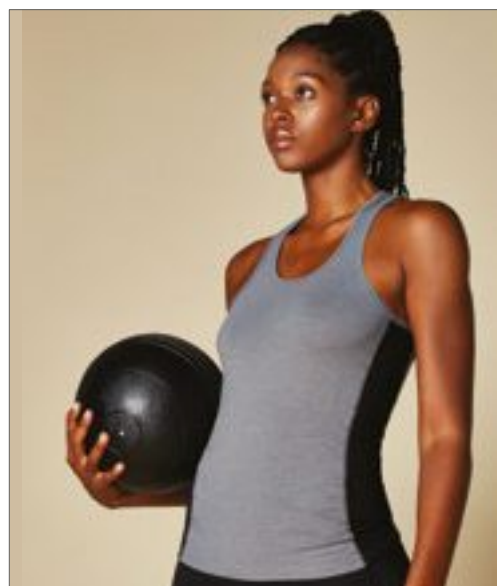

GAMEGEAR®

K965 | KK965 **Gamegear® Fashion Fit Racer Back Vest**

90% bavlna / 5% viskóza / 5% elastan, Vložka síť: 100% polyester
XS (8), S (10), M (12), L (14), XL (16)
190 g/m²

Gamegear

BLACK/FLO CORAL	GREY MELANGE/BLACK	HOT PINK MELANGE/HOT PINK

Vázání na krku a průramcích | Mikromesh panely po stranách ve tvaru kontury | Rovný přední lem, zakřivený sklopený lem | Štítek s potiskem zadního krku Gamegear® | 30 ° C praní