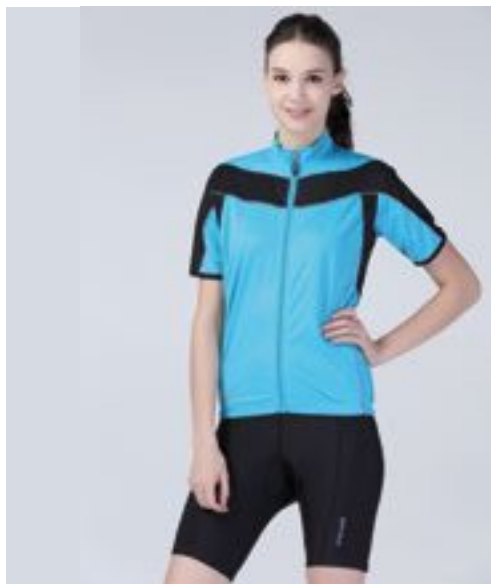

RT187F | S187F **Ladies` Padded Bikewear Shorts**

80% nylon / 20% elasthan

XS (8/34), S (10/36), M (12/38), L (14/40), XL (16/42)

200 g/m²

SPIRO

BLACK

Měkká sportovní tkanina COOL-DRY® Performance | Rychlé ovládání vzlinání udržuje pokožku v chladu a pohodlí | Polstrovaní pohodlí rozhraní | Obrysové panely | Reflexní potrubí | Rychlé sušení | Elastický pas | Ultra reflexní tiskové logo SPIRO vlevo dole nohou | Navrženy pro maximální pohodlí | Anatomicky tvarované | Dvoustvrstvá tkaninová podložka pro maximální přenos vlhkosti | Vysoce kvalitní hustá silikonová vložka | Vhodné pro silniční a horská kola | Vnitřní přes přední zavírací kapsa klíče