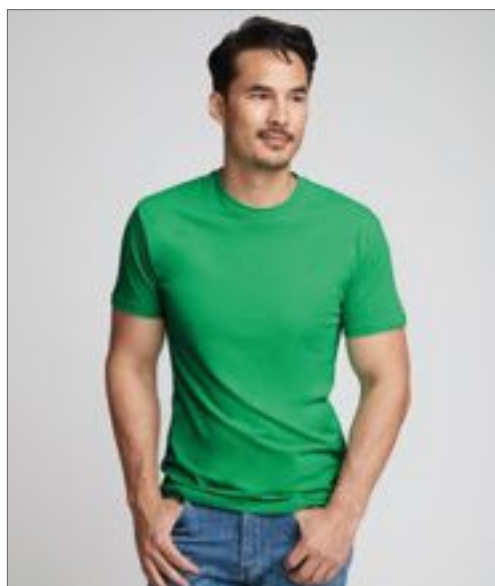

NL **NEXT LEVEL APPAREL**

NX6410 | 6410 **Men's Sueded T-Shirt**

60% bavlna / 40% polyester
XS, S, M, L, XL, XXL, 3XL
145 g/m²

Next Level Apparel

BANANA CREAM	BLACK	CARDINAL	COOL BLUE
DARK HEATHER GREY (SUEDED)	ENVY (SUEDED)	HEATHER CHARCOAL (SUEDED)	HEATHER COOL BLUE (SUEDED)
HEATHER FOREST GREEN (SUEDED)	HEATHER MAROON (SUEDED)	HEATHER METAL (SUEDED)	HEAVY METAL
LIGHT GREY (SOLID)	MIDNIGHT NAVY	MILITARY GREEN (SUEDED)	RED
ROYAL	SAND	TAHITI BLUE (SUEDED)	WHITE

Sueded žerzej | Bavlněná bavlna vyrobená z 60% bavlny / 40% polyester | Crew neck | Nastavitelný žebrovaný límeček 1x1 | Saténový štítek