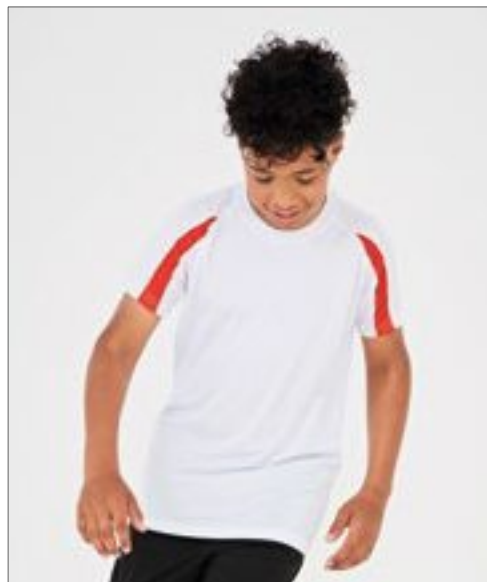

JustCool
AWDis

JC003J | JC003J **Kids` Contrast Cool T**

100% polyester
3/4 (XS), 5/6 (S), 7/8 (M), 9/11 (L), 12/13 (XL)
140 g/m²

Just Cool

ARCTIC WHITE/FIRE RED	ARCTIC WHITE/JET BLACK	ARCTIC WHITE/SAPPHIRE BLUE
ELECTRIC PINK/ARCTIC WHITE	ELECTRIC YELLOW/JET BLACK	FIRE RED/JET BLACK
FRENCH NAVY/ARCTIC WHITE	FRENCH NAVY/FIRE RED	JET BLACK/ARCTIC WHITE
JET BLACK/ELECTRIC ORANGE	JET BLACK/FIRE RED	ROYAL BLUE/ARCTIC WHITE
SAPPHIRE BLUE/ELECTRIC ORANGE		

Crew neck z vlastního textilu | Raglánový rukávový design | Vložení kontrastních barev na rukávech | Lehká, propustná textilní tkanina Neoteric TM | Zadní krk z vlastní textilie | Jednoduchý štítek pro odtržení je ideální pro rebranding | Celosvětová certifikovaná produkce (WRAP) | UPF 40+ UV ochrana