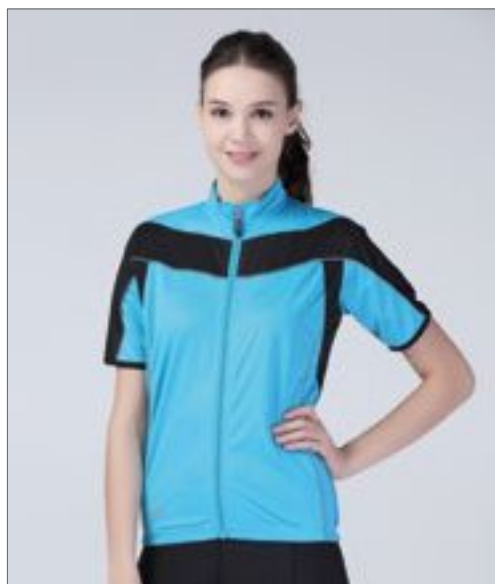

RT188F | S188F **Ladies' Bikewear Full Zip Performance Top**

100% polyester
XS (8/34), S (10/36), M (12/38), L (14/40), XL (16/42)
170 g/m²

SPIRO

COOL-DRY® Performance tkanina | Rychlé ovládání vzlinání udržuje pokožku v chladu a pohodlí | Lehká váha | Prodyšné obrysové fitinky | Úplně přední zapínání na zip | 3 zadní kapsy design | Sofistikovaná technologie | Měkká atletická tkanina COOL-DRY® | Ultra reflexní SPIRO tisk loga spodní lem | Ideální oděvní vrstva