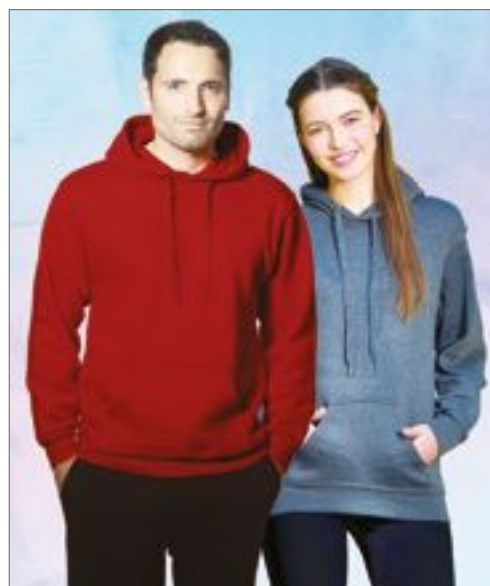

SW271 | SW271 Best Value Hood

80% bavlna / 20% polyester (Sports Grey: 70% bavlna / 30% polyester), (Heather barvy: 50% bavlna / 50% polyester)

XS, S, M, L, XL, XXL

280 g/m²

Starworld

ATOLL	BLACK	BOTTLE GREEN	BURGUNDY
BURGUNDY HEATHER	CARDINAL RED	CHARCOAL	DARK HEATHER
DEEP NAVY	INDIGO HEATHER	ORANGE	SPORTS GREY (MELANGE)
WHITE			

Česaná bavlna | Kartáčovaný fleece | Dvojitě jehly šití | Kapsa na klokan | Těžké žebro s elastanem v manžetách a v pase | Prefabrikovaný a antipillingový povrch | Vhodné pro praní při 40 ° C | Auditovaný SEDEX