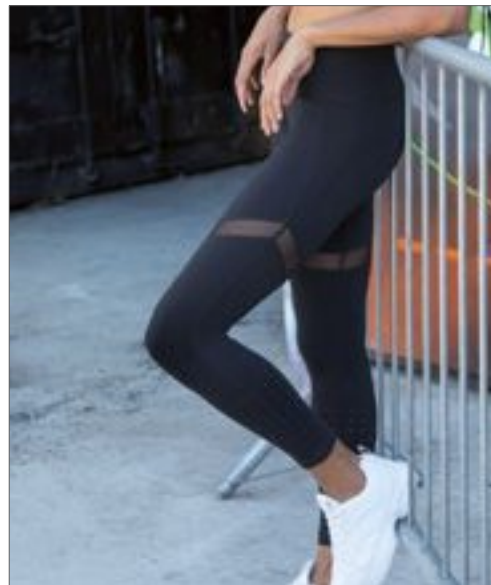

TL672 | TL672 **Ladies' Panelled Legging**

87% polyester / 13% elastan
XS, S, M, L, XL, XXL
280 g/m²

Tombo

BLACK

Neprůhledná, strečová tkanina | Hluboký pas s vnitřní kapsou | Odolný proti dřepu | Jemné síťované
panely na předním a zadním stehně | Laserem řezané panely na dolních lýtkách, vpředu a vzadu |
Odtrhací štítek Tombo