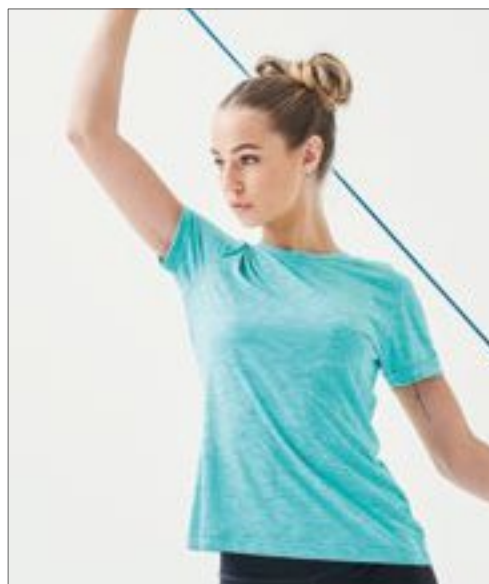

SPORT
REGATTA
PROFESSIONAL

RGA181 | TRS181 **Women's Antwerp Marl T**

100% polyester
34 (8), 36 (10), 38 (12), 40 (14), 42 (16)
100 g/m²

Regatta Sport

BLACK MARL CERAMIC MARL VIVID VIOLA MARL

Rychlé sušení | Polyesterový stretch žerzej | Dobrý odvodový výkon a antibakteriální vlastnosti | Reaktivní výťsky dozadu