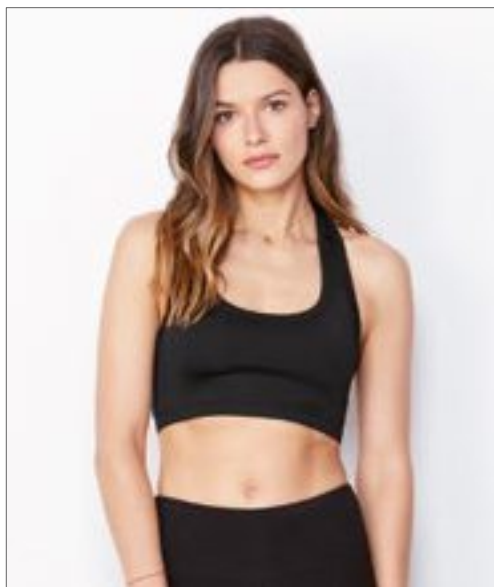

BL970 | 970 **Women's Cotton Stretch Sport-Bra**

90% nylon / 10% elastan

S, M, L

255 g/m²

Bella

BLACK

Racerback | Dvouvrstvý | Vazba na krku a průduchu s elastickým spodním otvorem | Boční švy | Přizpůsobení tvaru

BELLA+CANVAS