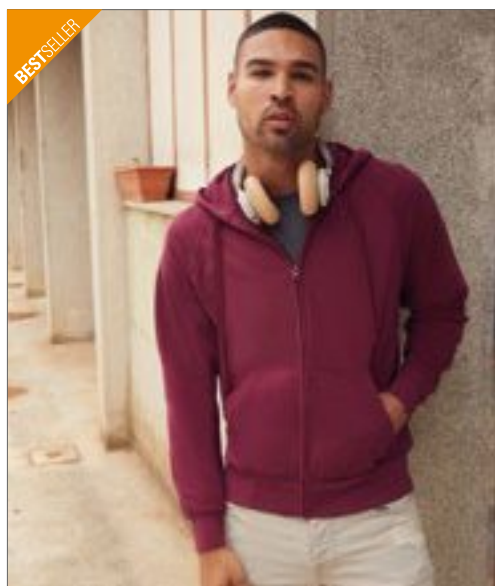

F407 | 62-144-0 **Lightweight Hooded Sweat Jacket**

80% bavlna / 20% polyester
S, M, L, XL, XXL
240 g/m²

Fruit of the Loom

AZURE BLUE	BLACK	BURGUNDY	DEEP NAVY
FUCHSIA	HEATHER GREY	KELLY GREEN	LIGHT GRAPHITE (SOLID)
ORANGE	RED	ROYAL BLUE	WHITE

Lehký nebroušený fleece | Raglánové rukávy | Kapuce se samobarevným plochým remízkem | Krytý, barevný plastový zip pro lepší potisk | Dvě přední kapsy | Pás a manžeta z bavlny / Lycra® žebra