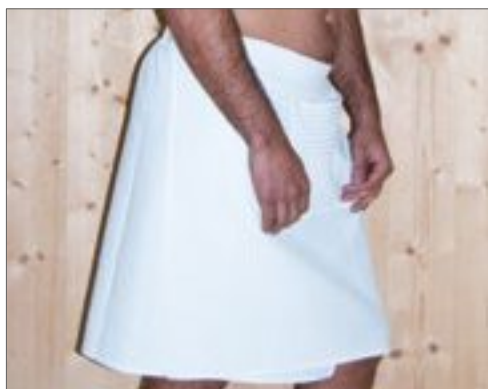

BEARDREAM®

BD956 | WT56X150-170 **Waffle Sauna Kilt / Men**

100% bavlna
S/M, L/XL
250 g/m²

Bear Dream

☐ BEIGE ☐ WHITE

Rychleschnoucí | Vysoce savé | Vaflová tkanina | 2 tlačítka