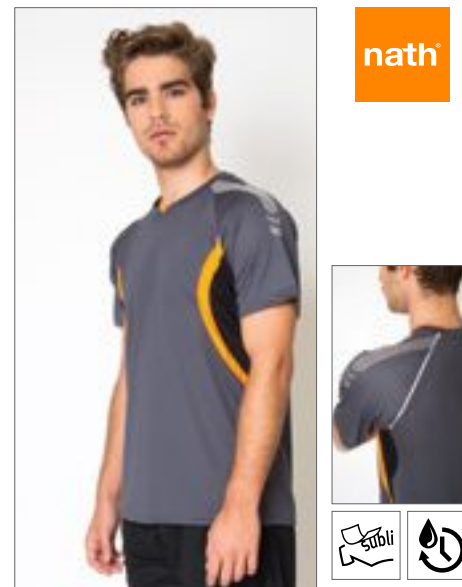

NH252 | ELECTRO **Men's Electro Shirt**

100% polyester
XS, S, M, L, XL, XXL
150 g/m²

Nath

DARK GREY/BLACK/ORANGE FLUOR	WHITE/YELLOW FLUOR/ROYAL FLUOR

Rychleschnoucí | Větrací zóny vyrobené ze síťoviny | Módní ramenní a boční panely v kontrastních barvách | Boční šití