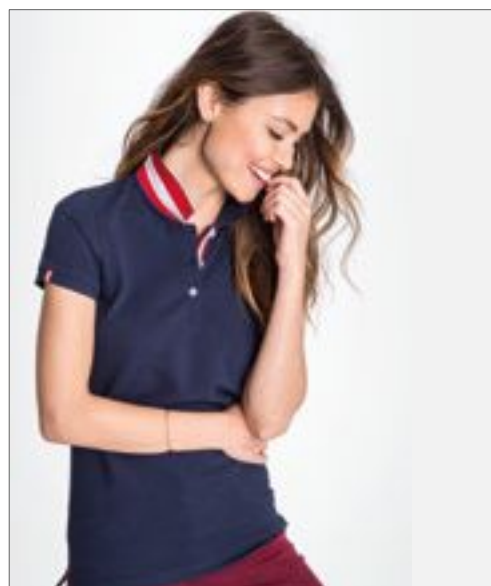

100% bavlna ve tvaru prstence | Žebř 1x1 límeček a manžety | Výztužná páska na krku | Krátké rukávy | Zesílená 2 perleťová tlačítka | Výstřih, knoflík a postranní štěrbiny s 2-barevným pruhovaným pásem + manžety s 2-barevným pruhovaným štítkem | Pod límcem 2-pruhované pruhované pletené | Řezané a šité | Přizpůsobený střih | Náhradní knoflík na vnitřním švu