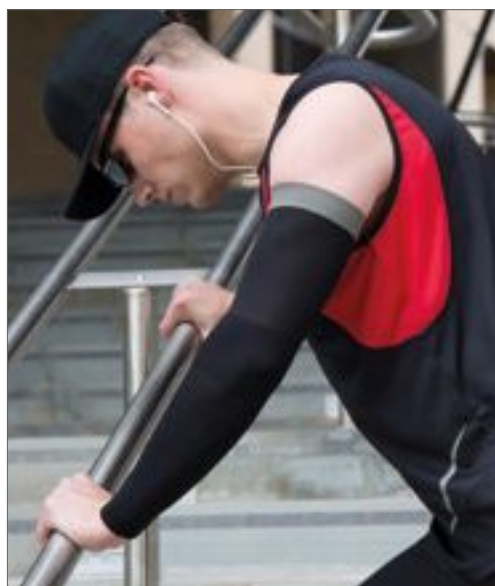

RT250J | S250J Junior Base Bodyfit Shorts

80% polyamid / 20% elastan
S (6-7), M (8-9), L (10-12)
200 g/m²

SPIRO

BLACK

Elastický pas | Boční švy s plochým zámkovým stehem | Obrysové panely s kontrastním prošíváním | Reflexní tiskové logo SPIRO | Vnitřní kapsa na klíče