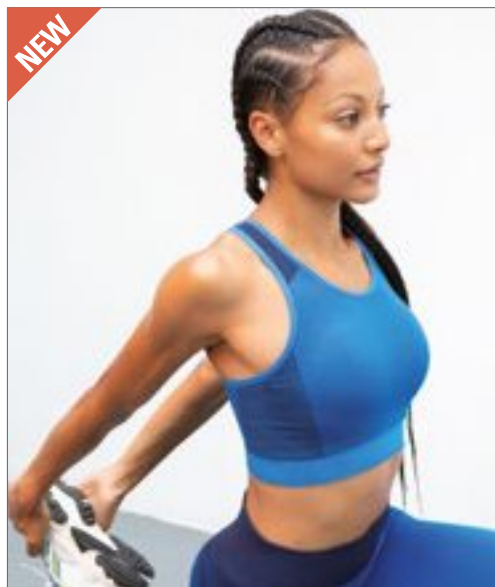

NEW

TL351 | TL351

Ladies Seamless Panelled Crop Top

71% polyamid / 22% polyester / 7% elastan (Light Pink/Purple: 79% polyamid / 14% polyester / 7% elastan)

XXS/XS, S/M, L/XL, XXL/3XL

280 g/m²

Tombo

BRIGHT BLUE/NAVY

LIGHT GREY/BLACK

LIGHT PINK/PURPLE

Trubkové | Jednoduchý žerzej | Vyjímatelné polstrovaní a detail zadních ramínek „racer back“ | Podpora s malým dopadem | Bezešvé úplet pro pohodlí | Lemování kolem průramků, výstřihu a zadních ramínek „racer back“ | Odtrhávací štítek Tombo