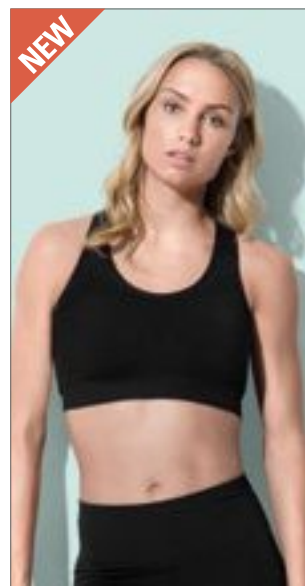

S8330 | ST8330 **Sports Bra**

90% nylon / 10% elastan

S, M, L, XL

300 g/m²

Stedman®

BLACK OPAL

Bežešvá konstrukce bez kostic | Strečový materiál z dvojité tkaniny | Racerback | Pružný žebrovaný pás na hrudi | Vyjímatelné polstrování na hrudi | Štítek velikosti a péče v límci | Lze prát při 40 ° C

Stedman
collection