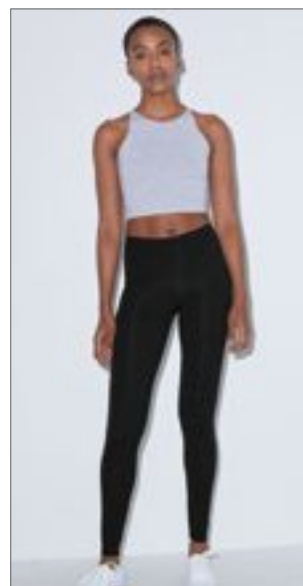

American Apparel®

AM8328 | 8328W **Women's Jersey Leggings**

93% bavlna / 7% elastan
XS, S, M, L, XL
245 g/m²

American Apparel

BLACK

Bavlněná kruhově dopřádaná bavlna | Krytý elastický pas | Přizpůsobení tvaru | Spodní lem s dvojitou jehlou | Štítek s dvojitým saténem