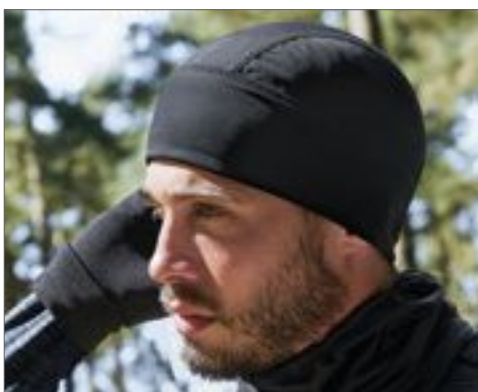

Beechfield
ORIGINAL HEADWEAR

CB315 | B315 **Softshell Sports Tech Beanie**

85% polyester / 15% elastan
One Size

Beechfield

BLACK

Prodyšná softšselová látka | Odolný proti větru, lehký a rychle schnoucí | Ergonomická kondice | Ponytail otevření | Reflexní akcenty | Ploché švy pro pohodlí