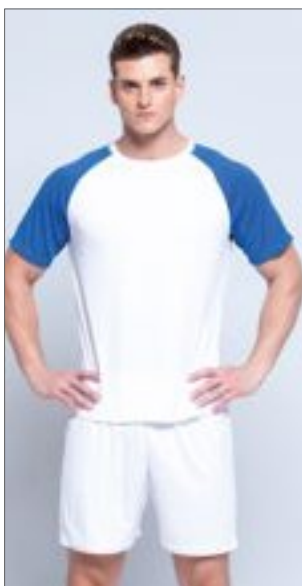

JHK
T-SHIRT

JHK103 | SPORTCTRM **Sport T-Shirt Contrast Man**

100% polyester
S, M, L, XL, XXL
130 g/m²

JHK

WHITE/BLACK	WHITE/NAVY
WHITE/RED	WHITE/ROYAL BLUE

Rukávový kontrastní raglán | Ozdobné švy v půl rukávu