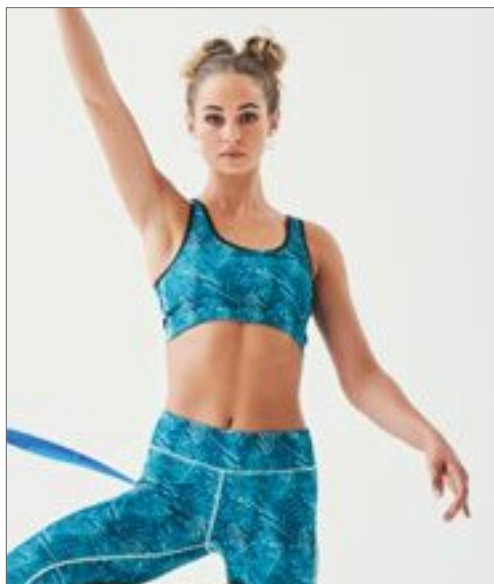

SPORT
REGATTA
PROFESSIONAL

RGA186 | TRS186 **Asana Printed Bra Top**

85% polyester / 15% elastan
34 (8), 36 (10), 38 (12), 40 (14), 42 (16)
260 g/m²

Regatta Sport

BLACK CERAMIC HOT PINK ROCK GREY

Směs polyester-elastan | Odolný streč s možností rychlého vzlinání | Racer zpět | Dvouvrstvý přední panel | Reflexní detaily pro lepší viditelnost