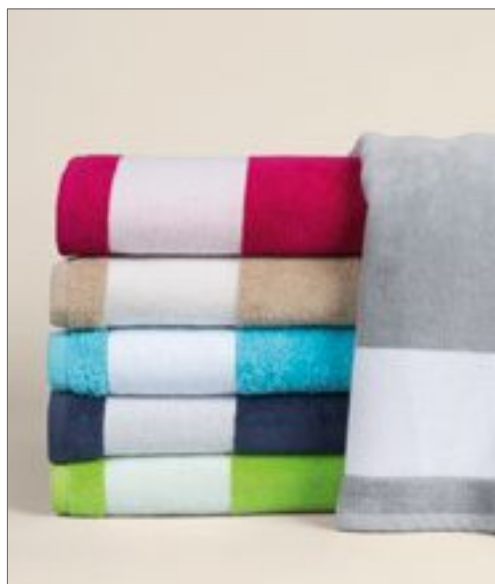

SOL'S
the fair spirit

L896 | 89006 **Beach Towel Lagoon**

100% bavlna
100 x 160 cm
400 g/m²

SOL'S

FRENCH NAVY/WHITE	FUCHSIA/WHITE	LIME/WHITE
MASTIC/WHITE	PURE GREY/WHITE	TURQUOISE/WHITE

plážová osuška | Bílé hladké proužky oba konce | Sametová bavlna | Závěsná smyčka do strany