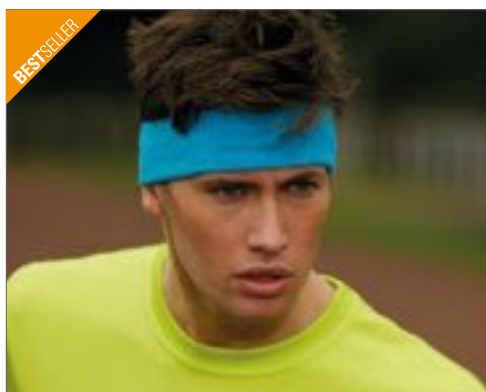

MB042 | MB042 **Terry Headband**

80% bavlna / 20% elastan
One Size

Myrtle beach

AQUA	BLACK	GOLD YELLOW	GREEN
LIGHT BLUE	LIGHT GREY	LIGHT PINK	LIGHT YELLOW
LIME GREEN	NAVY	ORANGE	PINK
RED	ROYAL	TURQUOISE	WHITE

Terry čelenka pro sportovní a volnočasové aktivity | Velikost: 5,5 cm šířka