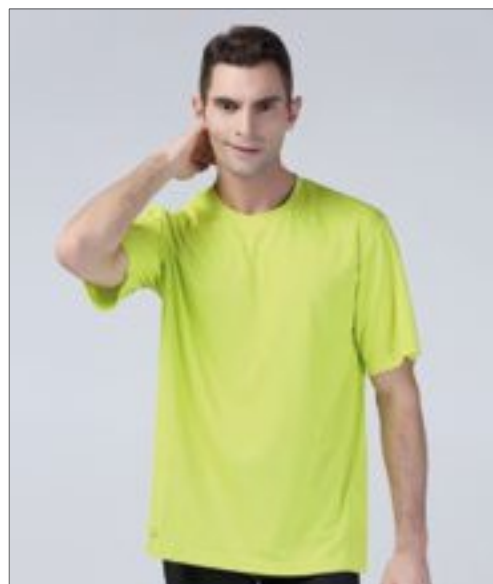

100% polyester
XS (8/34), S (10/36), M (12/38), L (14/40), XL (16/42)
160 g/m²

SPIRO

Základní vrstva výkonu QUICK DRY | Rychlé ovládní odvádění vlhkosti udržuje pokožku v chladu a pohodlí | Lehká váha | Měkká atletická funkce QUICK DRY | Vysoce reflexní potisk s logem SPIRO na pravé zadní části | Krycí stehové švy | Krk vázaný z vlastní textilie | Ideální jako vrstvený oděv