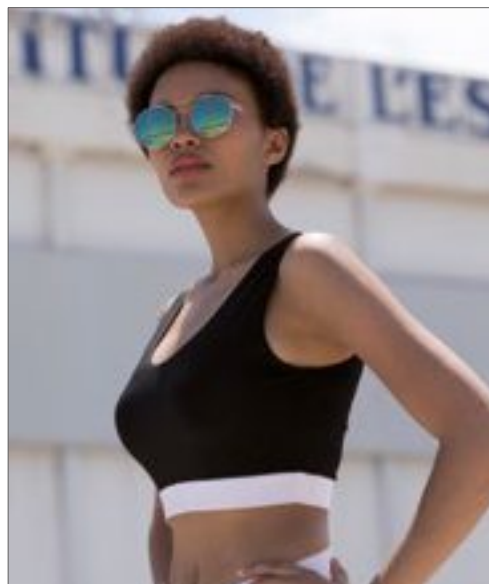

SF236 | SK236 **Women's Fashion Crop Top**

96% polyester / 4% elastan (Jacquard pás: 60% nylon / 30% polyester / 10% elastan)

XS, S, M, L

240 g/m²

SF Women

BLACK/BLACK BLACK/WHITE WHITE/WHITE

Odtrhávací štítek | Vhodné pro sublimační tisk | Měkká elastická žakárová páska, také potisknutelná | Dvojité prošití | Jednoduchý žerzej