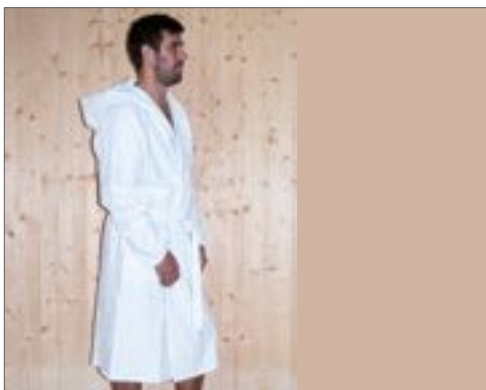

BEARDREAM®

BD964 | BR6004 **Quick-Dry Bathrobe Hooded / Men**

100% bavlna
S/M, L/XL
330 g/m²

Bear Dream

ANTHRACITE GREY (GREY)	BEIGE	BLUE CARACAO (LIGHT AQUA)	BRILLIANT YELLOW (YELLOW)
NAVY BLUE (DEEP BLUE)	PAPRIKA RED (RED)	ROYAL BLUE	WHITE

Měkký a vysoce savý | Rychleschnoucí