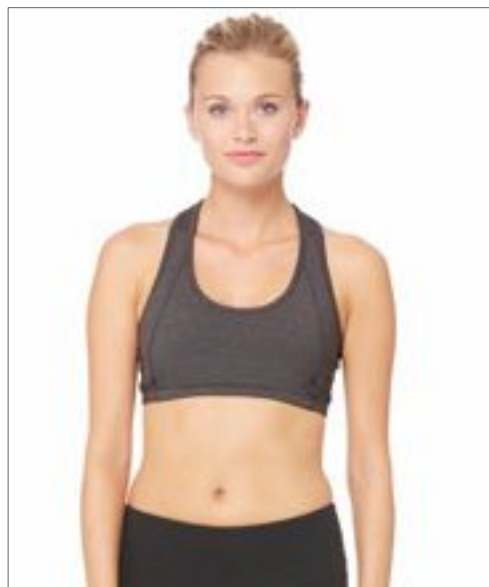

ALW2022 | W2022 **Women's Sports Bra**

88% nylon / 12% elastan (Dark Grey Heather: 48% nylon / 40% polyester / 12% elastan), (Sport Safety Yellow: 88% polyester / 12% nylon)

XS, S, M, L, XL, XXL, 3XL

300 g/m²

All Sport

BLACK **DARK GREY HEATHER** **SPORT SAFETY ORANGE** **SPORT SAFETY YELLOW**
WHITE

Odtrhněte štítek | Suché odvědy | Antimikrobiální | Technologie Stretch Flex poskytuje trvalé zotavení a skvěle padne | Dvouvrstvý síťový racerback

ALL SPORT