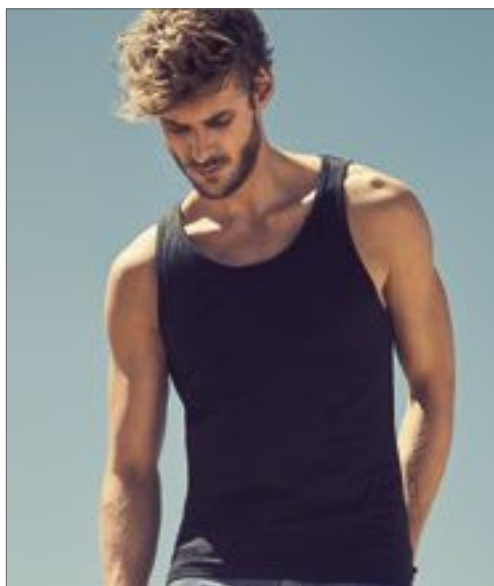

OUTDOOROVÉ OBLEČENÍ (TRIČKA & POLOKOŠILE)

X.O. by promodoro

XO1450 | 1450 **Men's Roundneck Tanktop**

100% bavlna

XS, S, M, L, XL, XXL, 3XL

140 g/m²

X.O by Promodoro

AZUR BLUE	BERRY	BLACK	HEATHER GREY
HEATHER NAVY	WHITE		

Česaná bavlna | Elegantní a měkký pocit | Elastický | Okraj límce z vlastní tkaniny | Štítek s neutrální velikostí | Zesílené ramenné švy | Dvojitě švy | Boční švy | Úzký střih