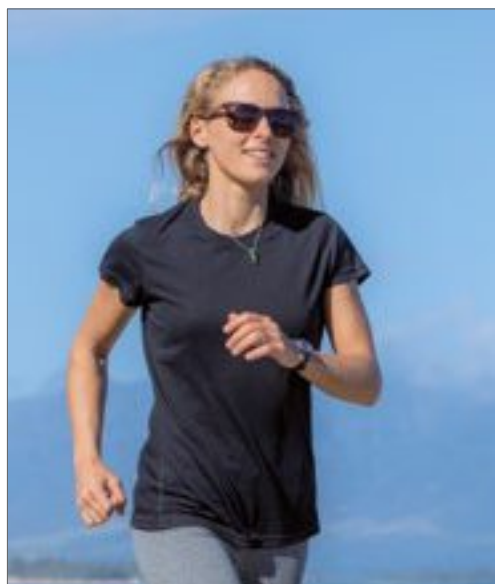

RT253F | S253F **Ladies' Quick Dry Shirt**

100% polyester
XS (8/34), S (10/36), M (12/38), L (14/40), XL (16/42)
160 g/m²

SPIRO

Základní vrstva výkonu QUICK DRY | Rychlé ovládní odvádění vlhkosti udržuje pokožku v chladu a pohodlí | Lehká váha | Měkká atletická funkce QUICK DRY | Vysoce reflexní potisk s logem SPIRO na pravé zadní části | Krycí stehové švy | Krk vázaný z vlastní textilie | Ideální jako vrstvený oděv