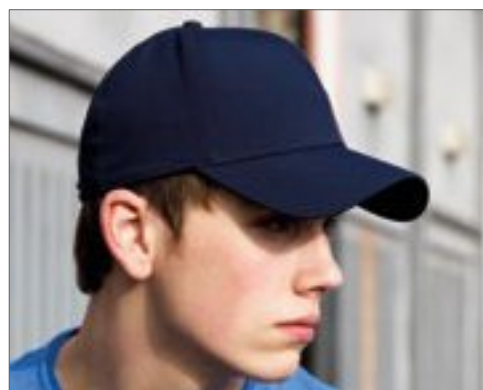

Result
HEADWEAR

RH73 | RC073X **Tech Performance Soft Shell Cap**

93% polyester / 7% elastan, síťovina: 100% polyester
One Size

Result Headwear

BLACK | NAVY

Prodyšný 3 000 mvp | Odpuzovač vody | Předkřivený vrchol se 4 sešitými linkami | Snadno fit potítka | Odolné vůči větru | 3-vrstvová nepromokavá 5 000 mm lepená tkanina