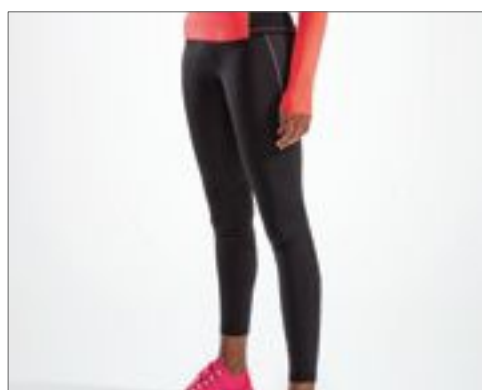

SOL'S
the fair spirit

L01411 | 01411 **Women's Running Tights London**

90% polyester / 10% elastan
XS, S, M, L, XL, XXL
275 g/m²

SOL'S

BLACK

Elastický pas | Ploché švy | Šňůrka v pase | Šedé kontrastní potrubí | Síťované panely za kolena a v rozkroku | Reflexní detaily | Vnitřní kapsa na klíč