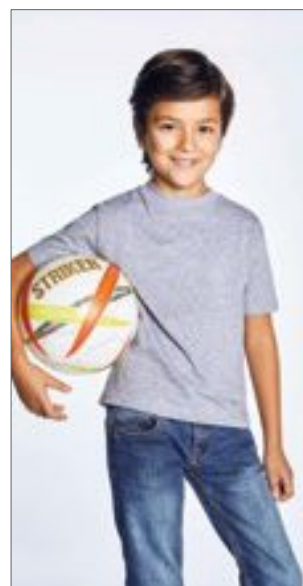

100% polyesterová technická tkanina Quick Dry | Sportovní trička s krátkým rukávem s kontrastem v límci a manžetě | Krycí páska na krk | Technologie Quick Dry | Měkký dotek, aby se zabránilo tření | Lze prát při 60 stupních