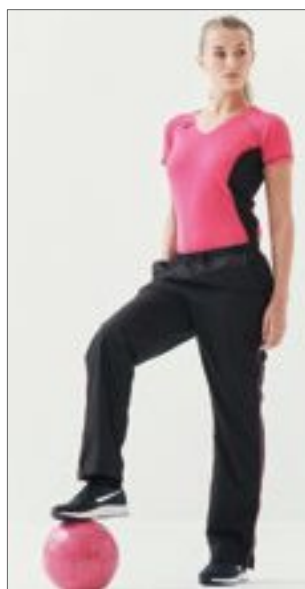

RGA4140 | TRA414

Women's Athens Tracksuit Bottoms

100% polyester
34 (8), 36 (10), 38 (12), 40 (14), 42 (16)
84 g/m²

Regatta Sport

Polyesterová podšívka | Odolný povrch odpuzující vodu | Elastický a stahovací pás | Dvě přední kapsy | Jedna zadní kapsa na zip a boční otvor na zip