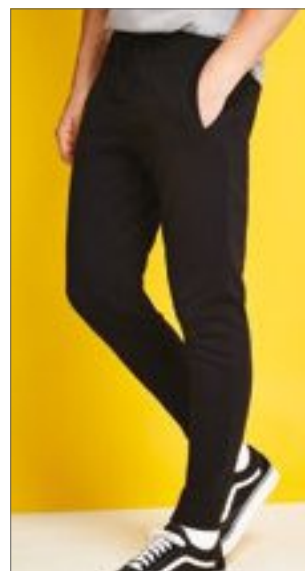

Just Hoods
RWD®

JH077 | JH077 **Girlie Tapered Track Pant**

96% bavlna / 4% elastan

XS, S, M, L, XL

280 g/m²

Just Hoods

HEATHER GREY | JET BLACK | NEW FRENCH NAVY

Moderní zužující se slim fit | Otevřený lem | Přední kapsy se zipy YKK | Elastický pas s vnějšími samobarevnými stahovacími šňůrkami | Díky jednoduchému vytrhávacímu štítku je ideální pro rebranding | Měkká bavlněná potahovaná tkanina vytváří ideální tiskový povrch