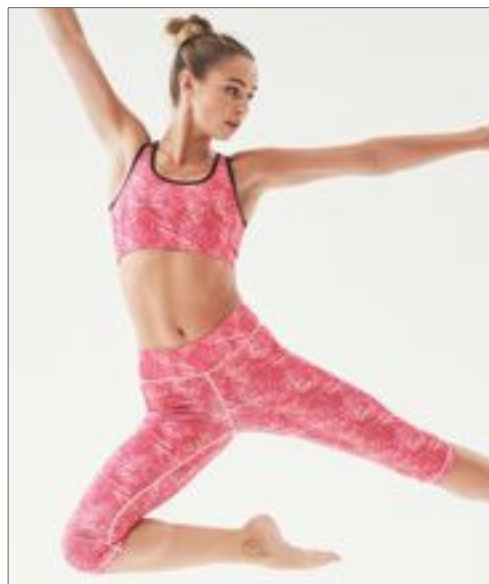

SPORT
REGATTA
PROFESSIONAL

RGA3860 | TRJ386 **Women's Pincha 3/4 Printed Legging**

85% polyester / 15% elastan
34 (8), 36 (10), 38 (12), 40 (14), 42 (16)
260 g/m²

Regatta Sport

BLACK CERAMIC HOT PINK ROCK GREY

Směs polyester-elastan | Odolný úsek | Rychlé možnosti vzlinání | Vnitřní kapsa na klíč