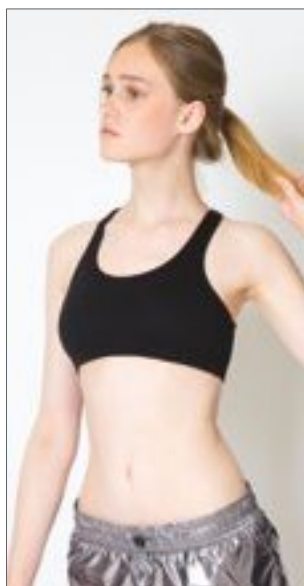

NH285 | ONLY **Only - Double Layer Sport Top**

95% bavlna / 5% elastan

S, M, L

180 g/m²

Nath

BLACK

Dvouvrstvý sportovní top | Crisscross popruhy vzadu

nath