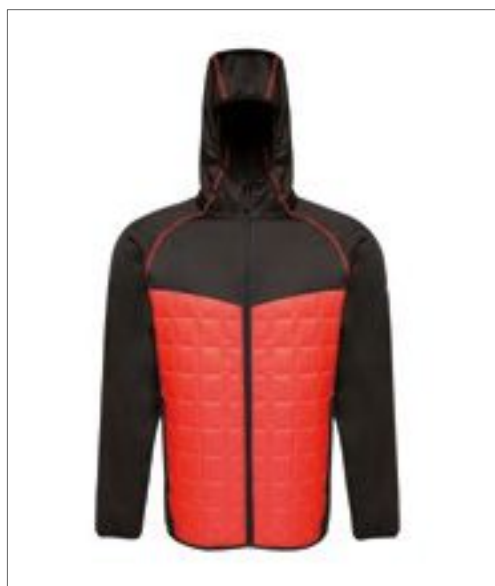

RG517 | TRA517 **X-Pro Modular Thermal Insulated Jacket**

100% polyamid
S, M, L, XL, XXL, 3XL
120 g/m²

Regatta Professional

BLACK/BLACK	METHYL BLUE/BLACK	PEPPER/BLACK
SEAL GREY (SOLID)/BLACK		

Extol strečová kapuce, rukávy a boční panely pro fit a svobodu pohybu | 100% polyamid s vodoodpudivým lemem | Lehká izolace s nízkým dotykem - 120gsm | Snadno stlačitelný | Vnitřní kryt na zip | 2 spodní kapsy na zip | Dospělý na kapuci | Napínací vazba na kapuci, manžetách a lemu | Design prošívaný pro větší teplo