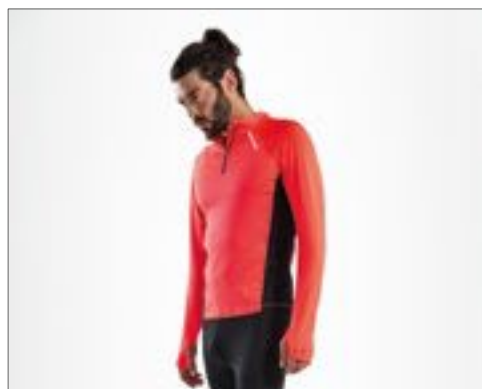

SOL'S
the fair spirit

L01416 | 01416 **Men's Long Sleeve Running T-Shirt Berlin**

90% polyester / 10% elastan
S, M, L, XL, XXL, 3XL
275 g/m²

SOL'S

BLACK NEON CORAL NEON YELLOW WHITE

Zip u krku | Raglánové rukávy | Ploché švy | Prodyšné boční panely ze síťoviny | Palcová smyčka