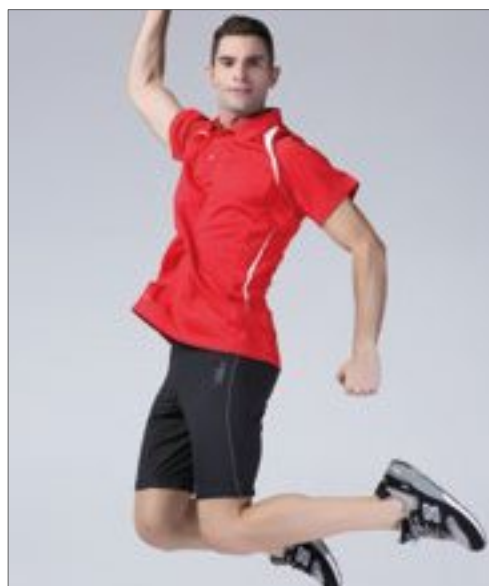

RT174M | S174M **Men's Sprint Training Short**

92% polyester / 8% elastan
S, M, L, XL
248 g/m²

SPIRO

BLACK GREY

Vnější 92% polyester, 8% elastan | Materiál: 248 g / M2 Z-TECH Stretch | Lehké atletické sportovní kalhoty se strechou Z-TECH | Měkká atletická 4-strečová tkanina | Extrémně lehký a prodyšný | Rychlé sušení | Dvojitý elastický pásek na zadní straně šortek z reflexního materiálu | Logo Spiro uprostřed zadní části v reflexním materiálu | Z-TECH protáhnout logo na levém stehně v reflexním materiálu | Udrží pokožku chladnou a pohodlnou super fit | Ideální oděvní vrstva, dobrý tepelný faktor při nošení jako vrstva