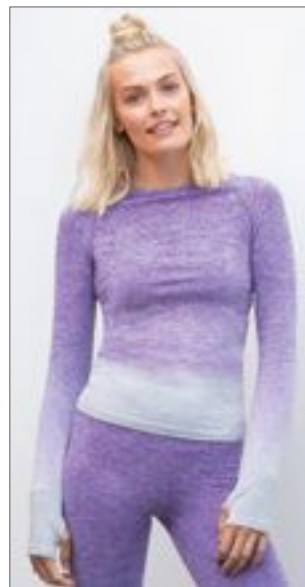

TL696 | TL696 **Ladies' Seamless Crop Top**

60% nylon / 32% polyester / 8% elastan (Black:

92% nylon / 8% elastan)

XS, S, M, L

265 g/m²

Tombo

BLACK BLUE MARL DARK GREY MARL PURPLE MARL

Bežešvá podprsenka s odnímatelnými polstrovanými vycpávkami a zadní část racer back | Síťové vložky na předních popruzích, V vložka na přední straně a na zadním panelu | Vázání z vlastního textilu kolem krku, průramků a zad | Odtrhávací štítek Tombo