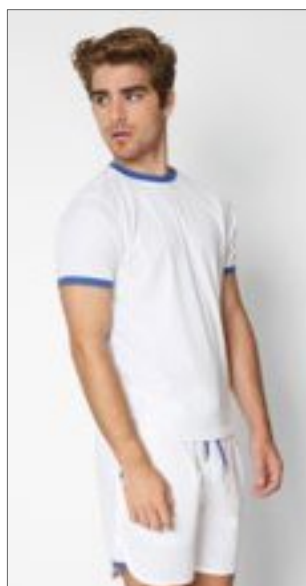

Stedman
collection

S8170 | ST8170 **Sports-T Kids**

100% polyester
S, M, L, XL
140 g/m²

Stedman®

BLACK OPAL	CRIMSON RED	CYBER ORANGE
HAWAII BLUE	SWEET PINK	WHITE

100% ACTIVE-DRY® polyester; interlock | Hladká a elegantní tkanina | Látkový límeček | Páska za krkem | Boční švy | Tkaný velikostní štítek v límci | Odtrhnutelný štítek v postranním švu | Lze prát při 40 °C