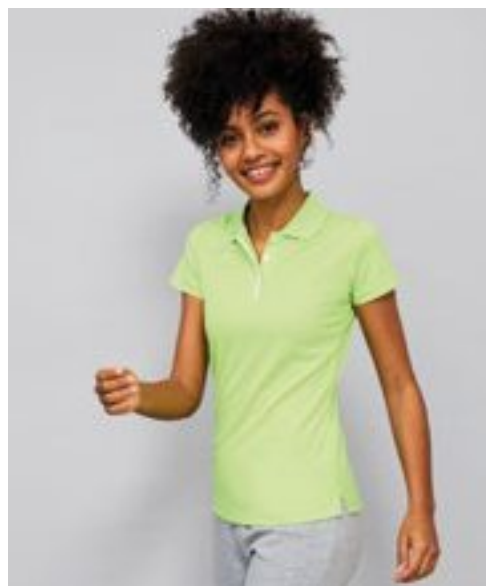

SOL'S
the fair spirit

NEW
COLOUR

L544 | 01179 **Women's Sports Polo Shirt Performer**

100% polyester
S, M, L, XL, XXL
180 g/m²

SOL'S

APPLE GREEN	AQUA	BLACK	FRENCH NAVY
KELLY GREEN	NEON CORAL	PURE GREY	RED
ROYAL BLUE	WHITE		

Krátké rukávy | Přední štítek se 3 knoflíky | Kontrastní detaily na tlačítku a bočních švech v bílé barvě (kontrastní barva Černá = Královská, Bílá = Námořnická) | Vhodné pro sublimaci

SOL'S
the fair spirit

100% polyester
S, M, L, XL, XXL
140 g/m²

SOL'S

APPLE GREEN/WHITE	BLACK/WHITE
FRENCH NAVY/WHITE	NEON CORAL/WHITE
ORANGE/WHITE	RED/WHITE
WHITE/DARK GREY (SOLID)	

Kontrastní raglánové rukávy | Vázání límce