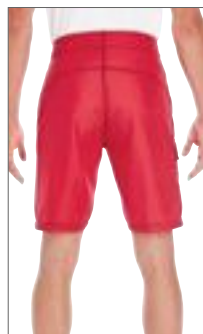

Plochý zorník | Tvar melounu | Odrážejte potrubí na hledí | Síť uvnitř | Zcela zavřená vzadu | Elastický uzávěr | GORE-TEX®

Pláž

05

Plavky & Kalhoty	224 - 227
Froté zboží	228 - 231
Kšiltovky, Tašky & Co.	232 - 240
Svrchní oděvy	241 - 247