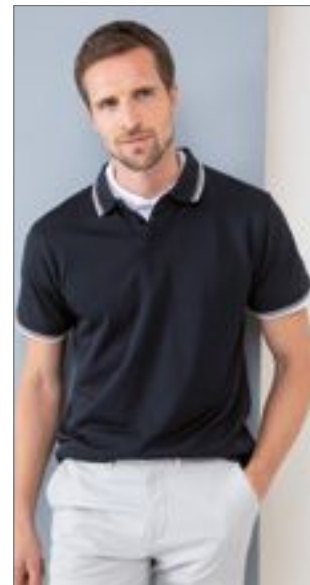

W482 | H482 **Men's Coolplus® Short Sleeved Tipped Polo Shirt**

100% polyester
XS, S, M, L, XL, XXL, 3XL
180 g/m²

Henbury

Mikro piqué se špičatým plochým úpletem a manžetami | Boční větrací otvory pro snadný pohyb | Síla příze pro prodloužený výkon | Vynikající retence barev | Minimální žehlení | Jednoduchá péče | Coolplus® | 3-tlačítkové tlačítko s tlačítky DTM

HENBURY