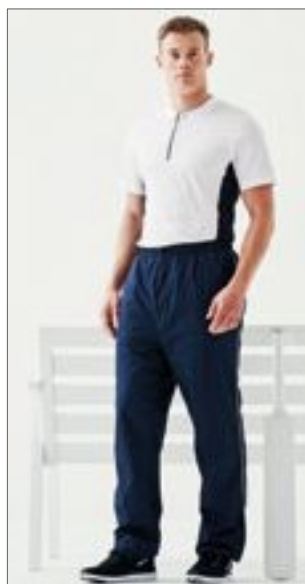

RGA4120 | TRA412

Men's Athens Tracksuit Bottoms

100% polyester
S, M, L, XL, XXL
84 g/m²

Regatta Sport

Polyesterová podšívka | Odolný povrch odpuzující vodu | Elastický a stahovací pás | Dvě přední kapsy | Jedna zadní kapsa na zip a boční otvor na zip