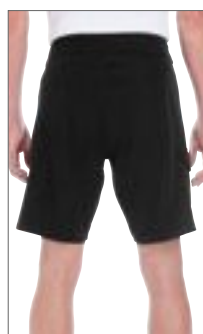

STRETCH

BU9371 | 9371 **Stretch Board Shorts**

90% polyester / 10% elastan
30, 32, 34, 36, 38, 40
136 g/m²

Burnside

Stahovací šňůra s elastanem | Stretch textilie | Zapuštěná kapsa na pravé noze | Styly vzorů mají černou vložku uvnitř, plné styly nemají vložku