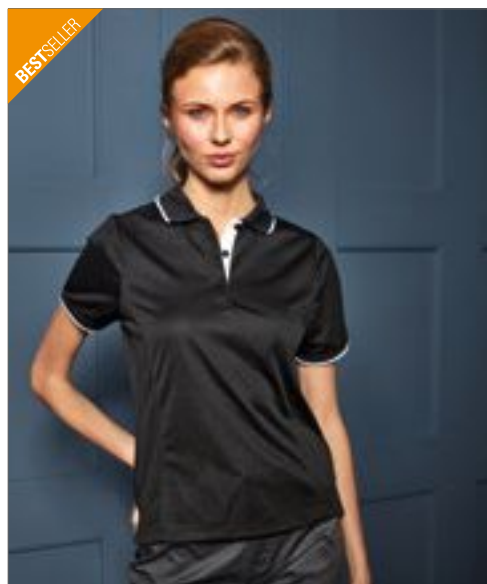

PREMIER®

PW619 | PR619 **Ladies' Contrast Coolchecker® Polo**

100% polyester
XS, S, M, L, XL, XXL
155 g/m²

Premier Workwear

XS, S, M, L, XL, XXL	BLACK/PURPLE	BLACK/WHITE	NAVY/WHITE
SUNFLOWER/RED			

S, M, L, XL, XXL

BLACK/LIME (CA. PANTONE 382)	BLACK/ORANGE (CA. PANTONE 1655)	BLACK/RED (CA. PANTONE 200)
BLACK/SUNFLOWER (CA. PANTONE 136)	BLACK/TURQUOISE (CA. PANTONE 312)	DARK GREY (CA. P. 424)/SILVER (CA. P. 428)
RED (CA. PANTONE 200)/BLACK	ROYAL (CA. PANTONE 286)/WHITE	

Polyester Pique | Polokošile s kontrastným hrotem | Boční panely pro přizpůsobený tvar | Tři tlačítka placket | Žebrovaný úplet a manžety | Boční průduchy | Materiál pro vychytávání Coolchecker