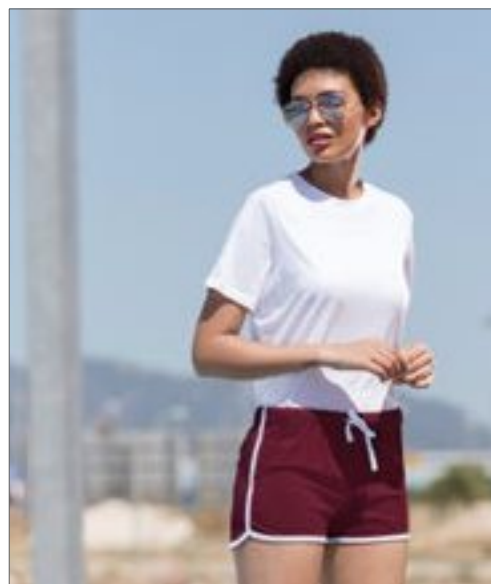

SF69 | SK069 Women's Retro Shorts

100% bavlna (Heather Grey: 85% bavlna / 15% viskóza)

XS, S, M, L, XL, XXL

220 g/m²

SF Women

BLACK/BLACK | BLACK/WHITE | BRIGHT PINK/WHITE
BURGUNDY/WHITE | HEATHER GREY/BLACK | NAVY/WHITE
RED/WHITE | RED/YELLOW

Jednoduchý žerzej | Dámské retro krátké tričko s kontrastním vázáním a stahovací šňůrou | Elastický pas | Vyjímateľný štítek Skinnifit